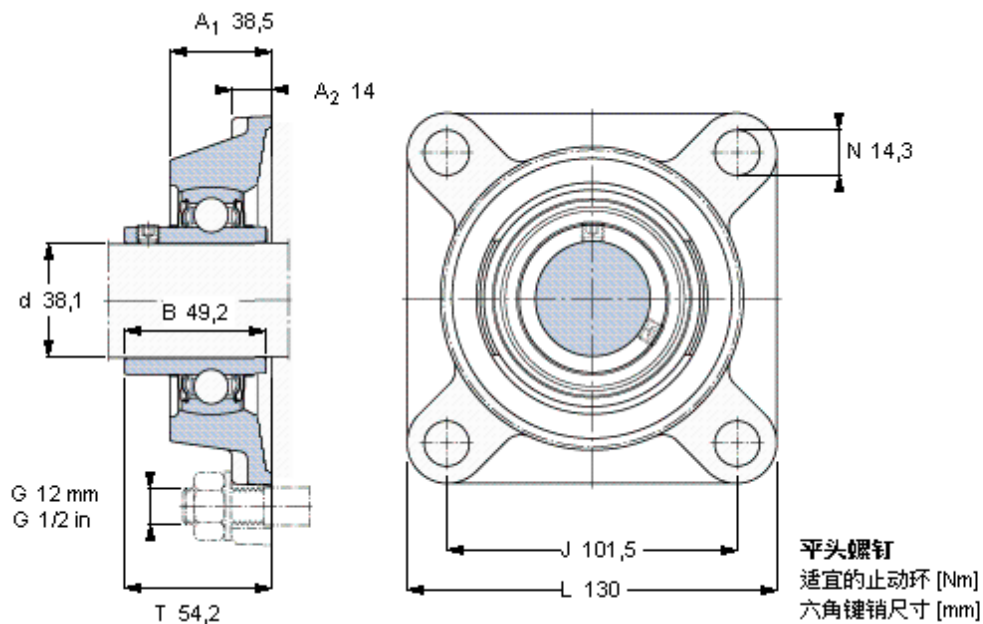

SKF FY 1. 1/2 TF/VA228参数

主要尺寸	d	38.1	mm	-
	A ₁	38.5	mm	-
	J	101.5	mm	-
	L	130	mm	-
	T	54.2	mm	-
基本额定载荷	C ₀	19000	N	静载荷
重量	重量	1950	g	-
型号	轴承单元	FY 1. 1/2 TF/VA228	-	-
	轴承座	FY 508 U/VA228	-	-
	轴承	YAR 208-108- 2FW/VA228	-	-

SKF FY 1. 1/2 TF/VA228图片

5/16-24x5/16
6,5
3,96875

参考资料: <http://www.sozhou.com/p/5a454ef5.html>

平头螺钉
 适宜的止动环 [Nm]
 六角键销尺寸 [mm]

5/16-24x5/16
 6,5
 3,96875