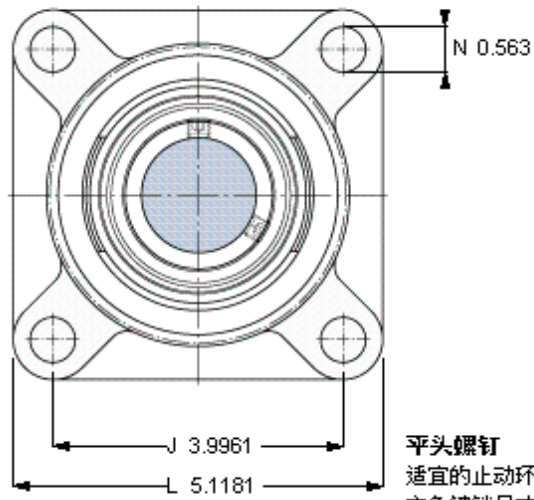

SKF FY 1. 1/2 TF/VA228参数

主要尺寸	d	38.1	mm	-
	A ₁	38.5	mm	-
	J	101.5	mm	-
	L	130	mm	-
	T	54.2	mm	-
基本额定载荷	C ₀	19000	N	静载荷
重量	重量	1950	g	-
型号	轴承单元	FY 1. 1/2 TF/VA228	-	-
	轴承座	FY 508 U/VA228	-	-
	轴承	YAR 208-108- 2FW/VA228	-	-

SKF FY 1. 1/2 TF/VA228图片

5/16-24x5/16
6,5
3,96875

参考资料: <http://www.sozhou.com/p/5a454ef5.html>

平头螺钉
 适宜的止动环 [Nm]
 六角键销尺寸 [mm]

5/16-24x5/16
 6,5
 3,96875