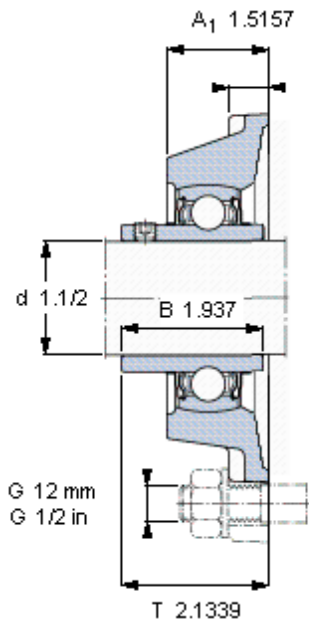

SKF FY 1. 1/2 TF/VA228参数

主要尺寸	d	38.1	mm	-
	A ₁	38.5	mm	-
	J	101.5	mm	-
	L	130	mm	-
	T	54.2	mm	-
基本额定载荷	C ₀	19000	N	静载荷
重量	重量	1950	g	-
型号	轴承单元	FY 1. 1/2 TF/VA228	-	-
	轴承座	FY 508 U/VA228	-	-
	轴承	YAR 208-108- 2FW/VA228	-	-

SKF FY 1. 1/2 TF/VA228图片

5/16-24x5/16
6,5
3,96875

参考资料: <http://www.sozhou.com/p/5a454ef5.html>

平头螺钉
 适宜的止动环 [Nm]
 六角键销尺寸 [mm]

5/16-24x5/16
 6,5
 3,96875