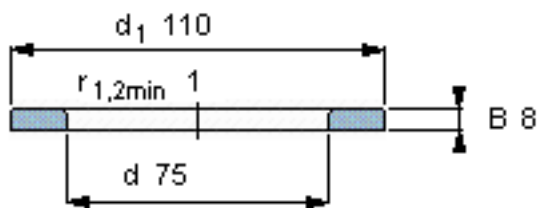

SKF WS 81215参数

尺寸	d	75	mm	-
	D	-	mm	-
	B	8	mm	-
	d <sub>1</sub>	110	mm	-
	D <sub>1</sub>	-	mm	-
	r <sub>1</sub> 、r <sub>1.2</sub>	1	mm	-
重量	重量	320	g	-
型号	型号	WS 81215	-	-

SKF WS 81215图片

轴垫圈

轴垫圈

参考资料:<http://www.sozhou.com/p/5a538cc9.html>