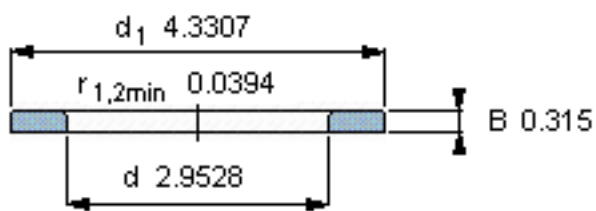

SKF WS 81215参数

尺寸	d	75	mm	-
	D	-	mm	-
	B	8	mm	-
	d <sub>1</sub>	110	mm	-
	D <sub>1</sub>	-	mm	-
	r <sub>1</sub> 、r <sub>1.2</sub>	1	mm	-
重量	重量	320	g	-
型号	型号	WS 81215	-	-

SKF WS 81215图片

轴垫圈

轴垫圈

参考资料:<http://www.sozhou.com/p/5a538cc9.html>