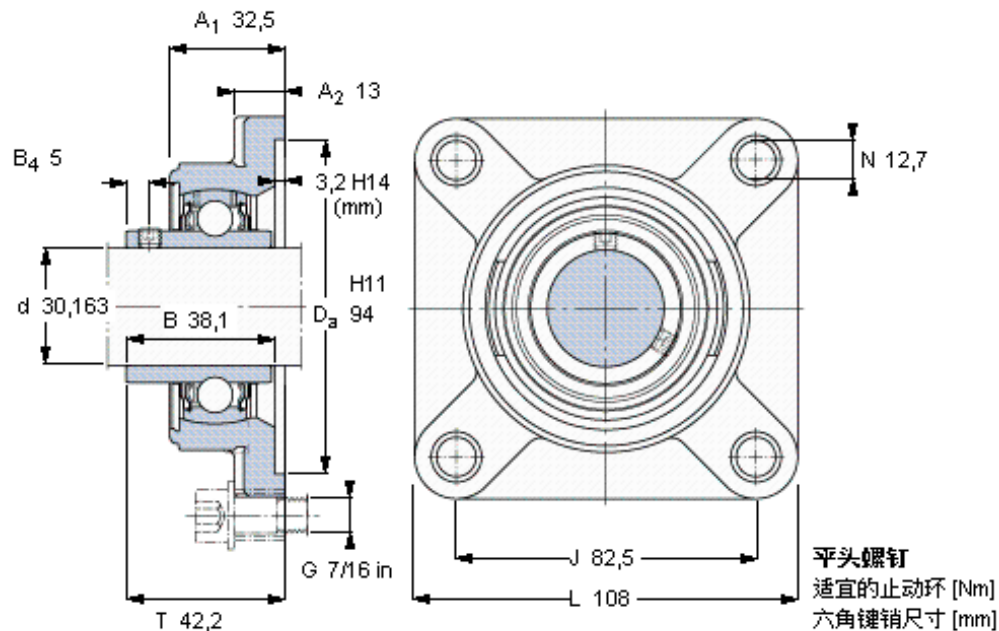

### SKF FY 1.3/16 TF/AH参数

主要尺寸	d	30.163	mm	-
	A <sub>1</sub>	32.5	mm	-
	J	82.5	mm	-
	L	108	mm	-
	T	42.2	mm	-
	基本额定载荷	C	19500	N
C <sub>0</sub>		11200	N	静载荷
极限转速	带h6轴公差	6300	r/min	-
重量	重量	1080	g	-
型号	轴承单元	FY 1.3/16 TF/AH	-	-
	轴承座	FY 506 U/AH	-	-
	轴承	YAR 206-103-2F/AH	-	-

### SKF FY 1.3/16 TF/AH图片

1/4-28x1/4  
4  
3,175

参考资料: <http://www.sozhou.com/p/5a59d4cc.html>

1/4-28x1/4  
 4  
 3,175