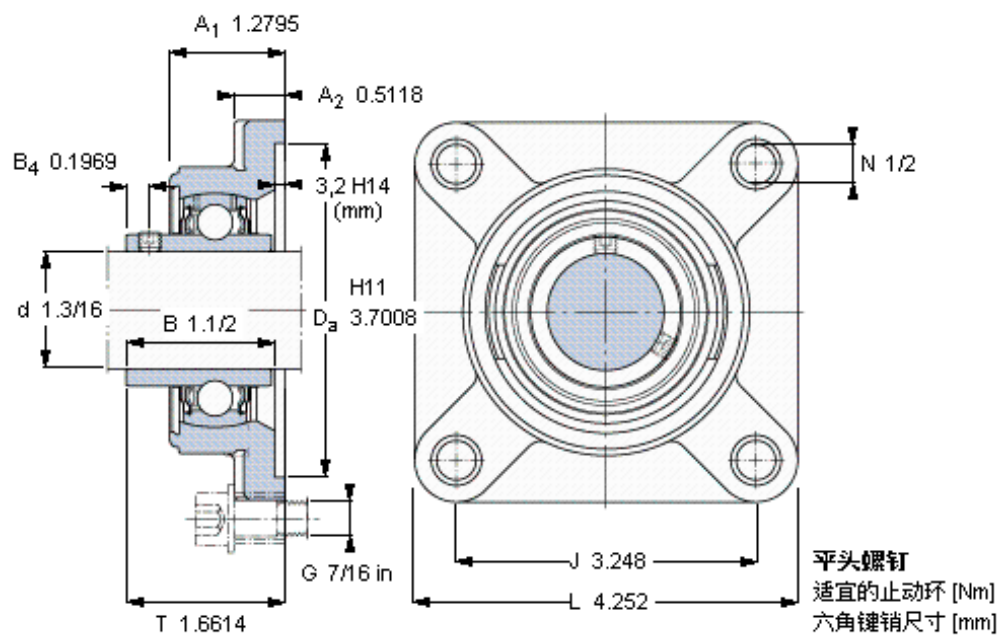

### SKF FY 1.3/16 TF/AH参数

主要尺寸	d	30.163	mm	-
	A <sub>1</sub>	32.5	mm	-
	J	82.5	mm	-
	L	108	mm	-
	T	42.2	mm	-
	基本额定载荷	C	19500	N
C <sub>0</sub>		11200	N	静载荷
极限转速	带h6轴公差	6300	r/min	-
重量	重量	1080	g	-
型号	轴承单元	FY 1.3/16 TF/AH	-	-
	轴承座	FY 506 U/AH	-	-
	轴承	YAR 206-103-2F/AH	-	-

### SKF FY 1.3/16 TF/AH图片

1/4-28x1/4  
4  
3,175

参考资料: <http://www.sozhou.com/p/5a59d4cc.html>

1/4-28x1/4  
 4  
 3,175