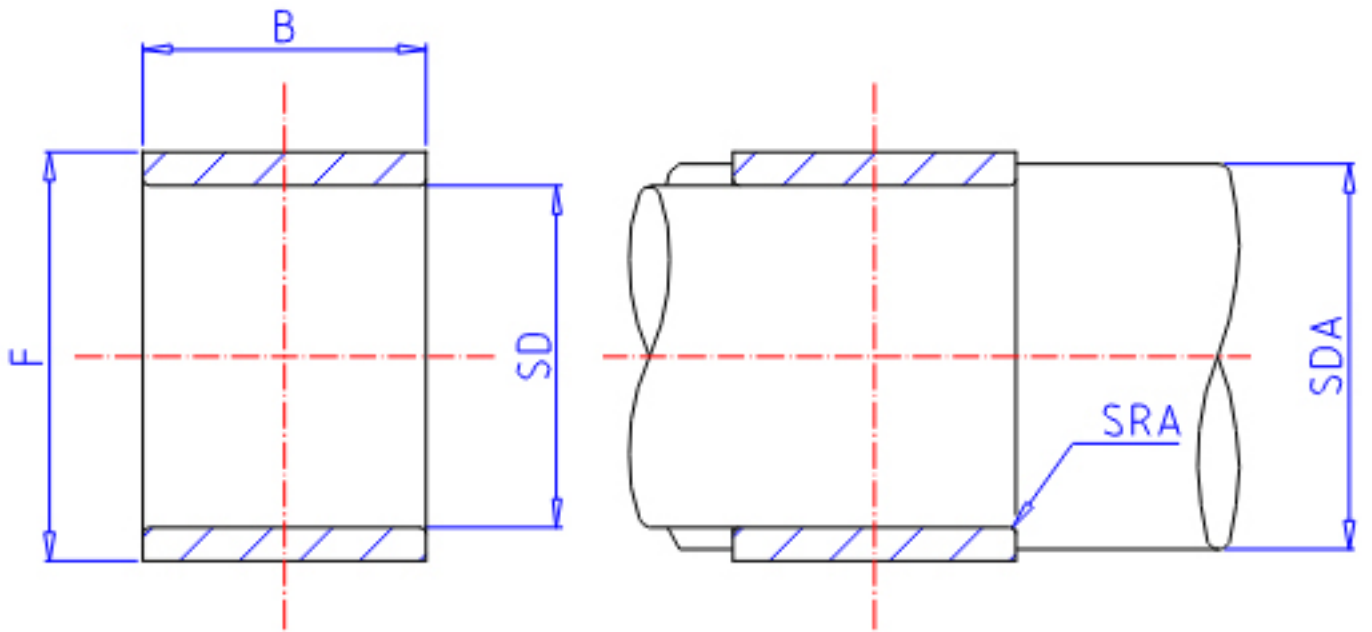

参考资料:<http://www.sozhou.com/p/5a5bc9df.html>