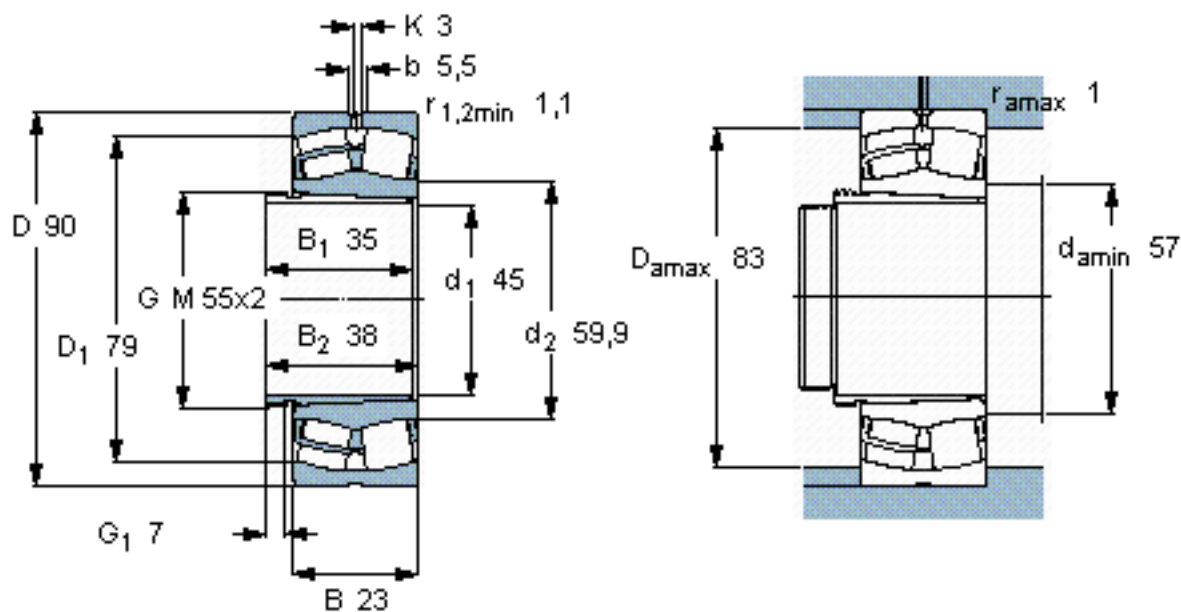

SKF 22210 EK + AHX 310 *参数

主要尺寸	d_1	45	mm	-
	D	90	mm	-
	B	23	mm	-
基本额定载荷	C	104000	N	动载荷
	C_0	108000	N	静载荷
疲劳载荷极限	P_u	11800	N	-
额定转速	参考转速	7000	r/min	-
	极限转速	9500	r/min	-
重量	重量	750	g	-
型号	* SKF 探索者轴承	22210 EK + AHX 310 *	-	-

SKF 22210 EK + AHX 310 *图片

参考资料: <http://www.sozhou.com/p/5a5c4706.html>

计算系数

e 0,24

Y_1 2,8

Y_2 4,2

Y_0 2,8