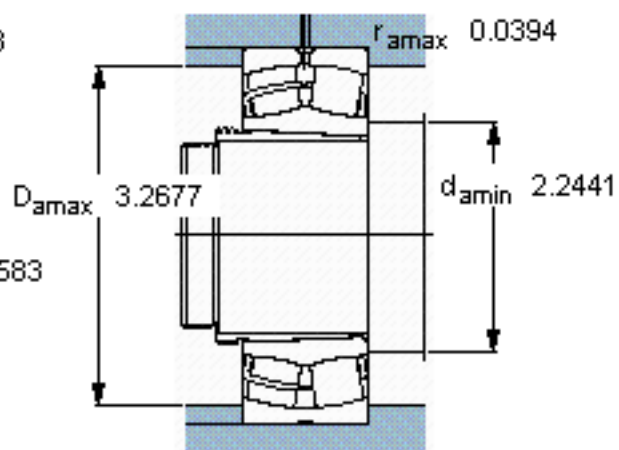

SKF 22210 EK + AHX 310 *参数

主要尺寸	d_1	45	mm	-
	D	90	mm	-
	B	23	mm	-
基本额定载荷	C	104000	N	动载荷
	C_0	108000	N	静载荷
疲劳载荷极限	P_u	11800	N	-
额定转速	参考转速	7000	r/min	-
	极限转速	9500	r/min	-
重量	重量	750	g	-
型号	* SKF 探索者轴承	22210 EK + AHX 310 *	-	-

SKF 22210 EK + AHX 310 *图片

参考资料: <http://www.sozhou.com/p/5a5c4706.html>

计算系数

e 0,24

Y_1 2,8

Y_2 4,2

Y_0 2,8