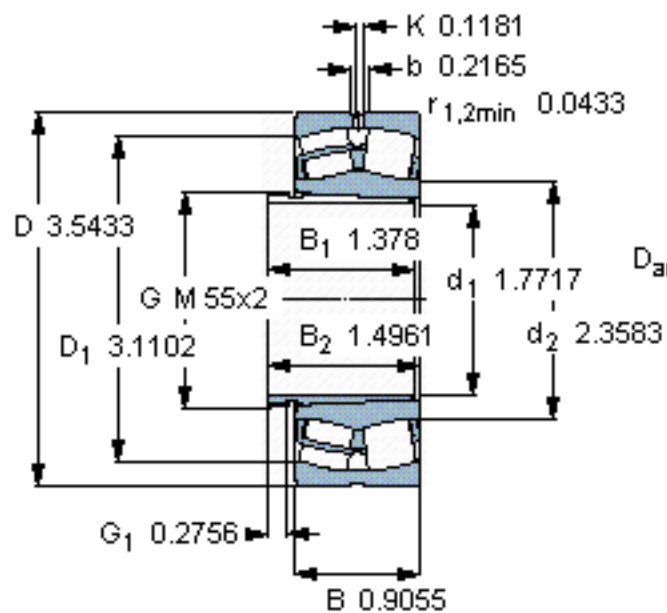

SKF 22210 EK + AHX 310 *参数

主要尺寸	d_1	45	mm	-
	D	90	mm	-
	B	23	mm	-
基本额定载荷	C	104000	N	动载荷
	C_0	108000	N	静载荷
疲劳载荷极限	P_u	11800	N	-
额定转速	参考转速	7000	r/min	-
	极限转速	9500	r/min	-
重量	重量	750	g	-
型号	* SKF 探索者轴承	22210 EK + AHX 310 *	-	-

SKF 22210 EK + AHX 310 *图片

参考资料: <http://www.sozhou.com/p/5a5c4706.html>

计算系数

e 0,24

Y_1 2,8

Y_2 4,2

Y_0 2,8