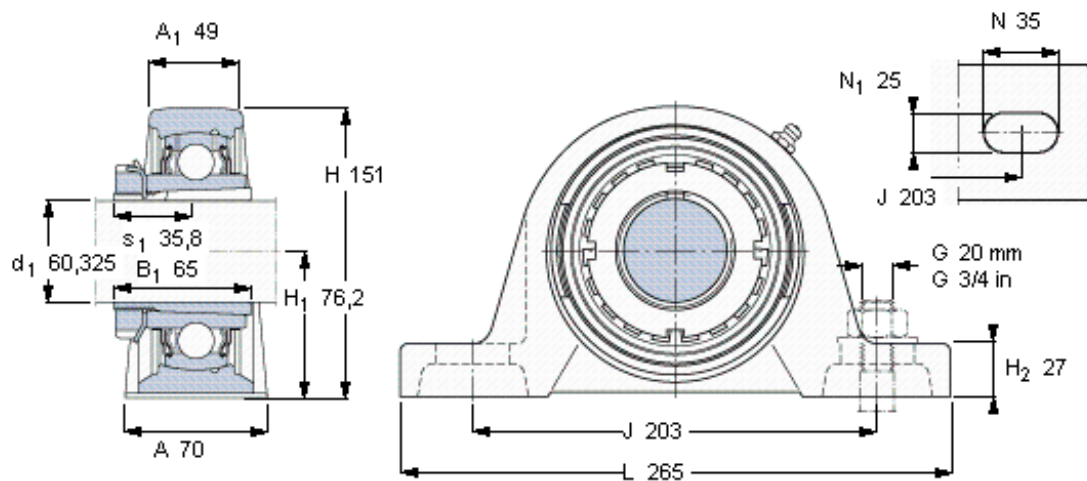

### SKF SYJ 65 KF参数

主要尺寸	$d_1$	60.325	mm	-
	A	70	mm	-
	H	151	mm	-
	$H_1$	76.2	mm	-
	L	265	mm	-
基本额定载荷	C	57200	N	动载荷
	$C_0$	40000	N	静载荷
极限转速	极限转速	3000	r/min	-
重量	重量	6350	g	-
型号	无紧定套的轴承单元	SYJ 65 KF	-	-
	轴承座	SYJ 513	-	-
	轴承	YSA 213-2FK	-	-
	紧定套	HS 2313	-	-

### SKF SYJ 65 KF图片

适宜的止动环 [Nm]  
适宜的钩形扳手

110-15  
HN 13

参考资料: <http://www.sozhou.com/p/5a6685c9.html>

适宜的止动环 [Nm]  
适宜的钩形扳手

110-15  
HN 13