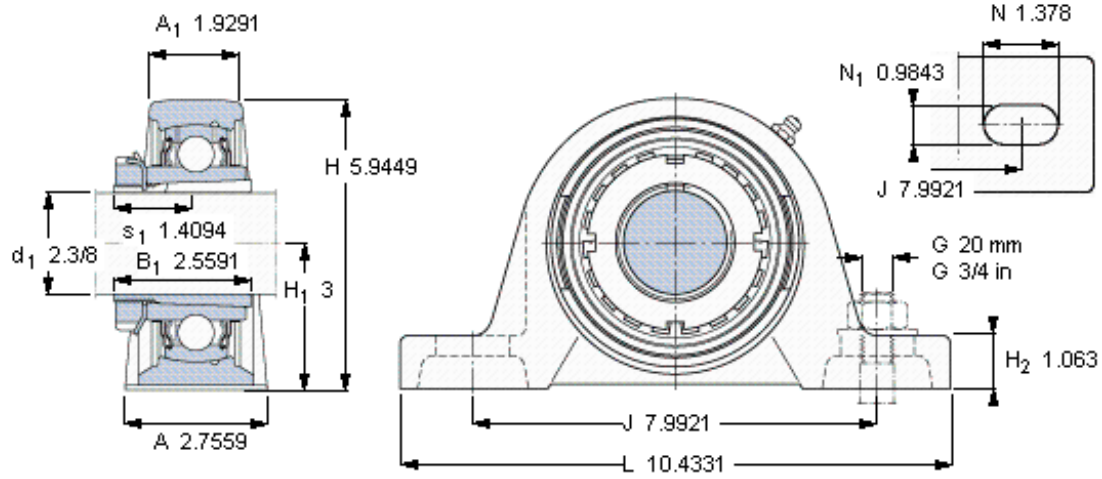

### SKF SYJ 65 KF参数

主要尺寸	$d_1$	60.325	mm	-
	A	70	mm	-
	H	151	mm	-
	$H_1$	76.2	mm	-
	L	265	mm	-
基本额定载荷	C	57200	N	动载荷
	$C_0$	40000	N	静载荷
极限转速	极限转速	3000	r/min	-
重量	重量	6350	g	-
型号	无紧定套的轴承单元	SYJ 65 KF	-	-
	轴承座	SYJ 513	-	-
	轴承	YSA 213-2FK	-	-
	紧定套	HS 2313	-	-

### SKF SYJ 65 KF图片

适宜的止动环 [Nm]  
适宜的钩形扳手

110-15  
HN 13

参考资料: <http://www.sozhou.com/p/5a6685c9.html>

适宜的止动环 [Nm]  
适宜的钩形扳手

110-15  
HN 13