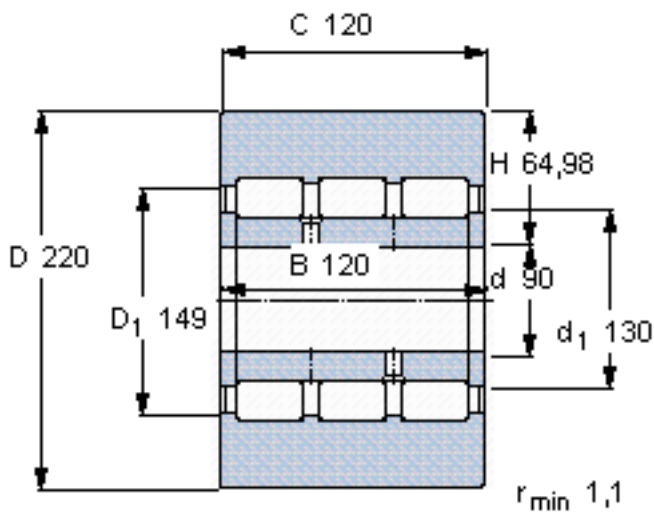

SKF 316737 AB参数

主要尺寸	D	220	mm	-
	d	90	mm	-
	B	120	mm	-
	C	120	mm	-
	H	64.98	mm	-
基本额定载荷	C	594000	N	动载荷
	C_0	930000	N	静载荷
最大径向载荷	F_r	450000	N	-
	F_{0r}	640000	N	-
重量	重量	30000	g	-
型号	型号	316737 AB	-	-

SKF 316737 AB图片