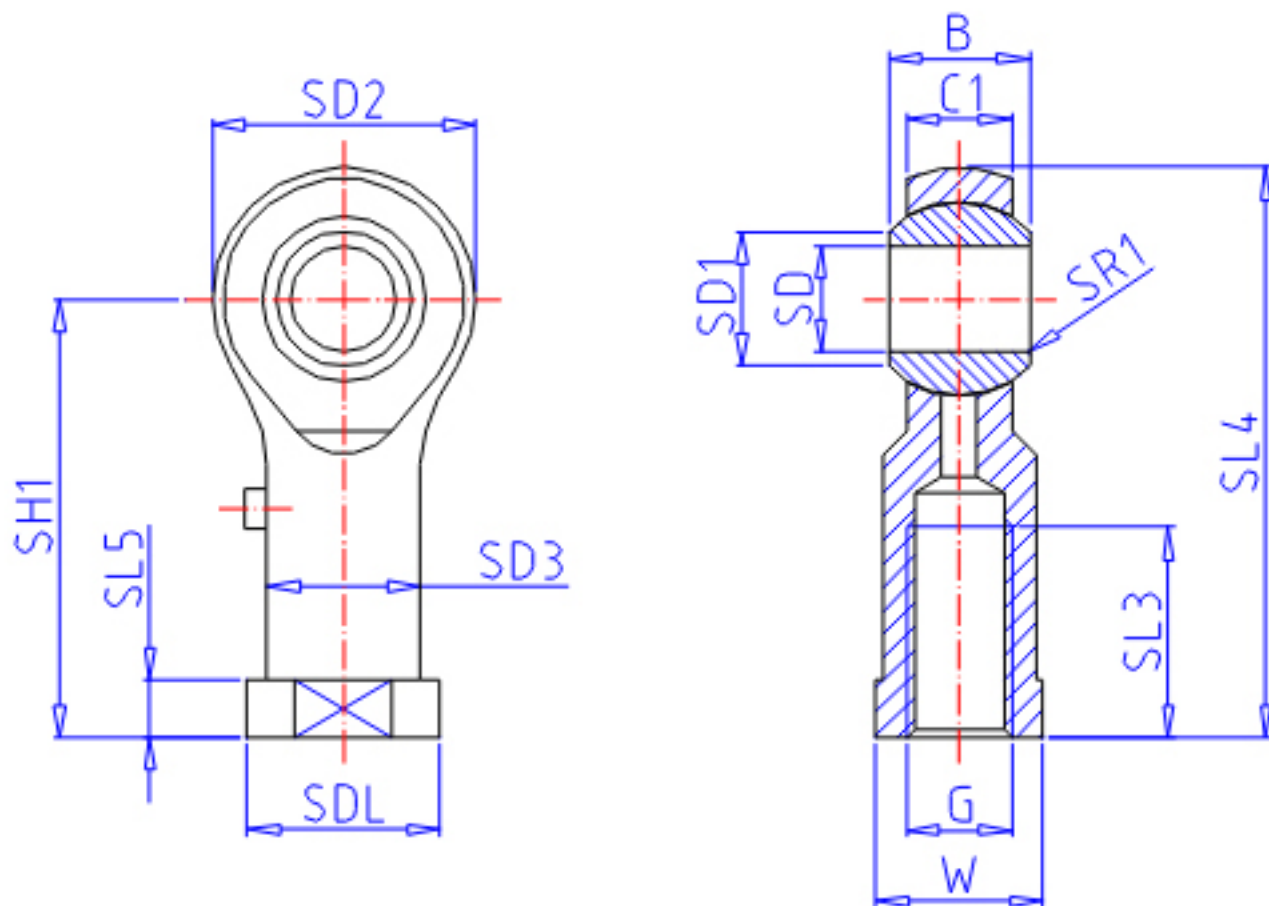

参考资料:<http://www.sozhou.com/p/5a9191d6.html>