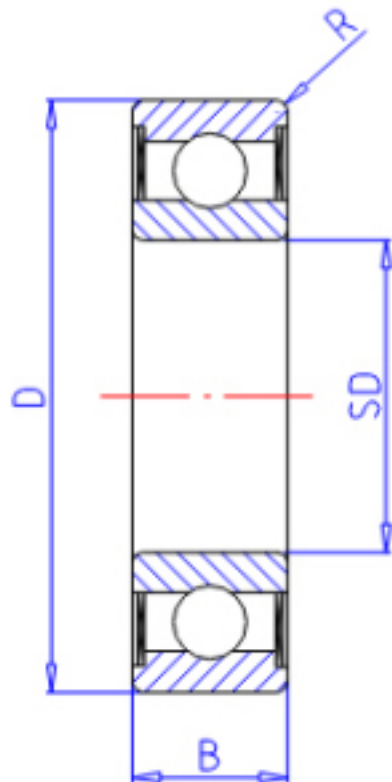

KOYO 609-2RU参数

主要尺寸	SD	9.0	mm	内径
	D	24	mm	外径
	B	7.0	mm	宽度
	R	0.30	mm	(最小)
型号	ORDER	609-2RU		型号
基本额定载荷	C	3350	N	动载荷
	C0	1400	N	静载荷
极限转速	NG	33000	1/min	脂润滑
	NO	0	1/min	油润滑

KOYO 609-2RU图片

参考资料:<http://www.sozhou.com/p/5abcf749.html>