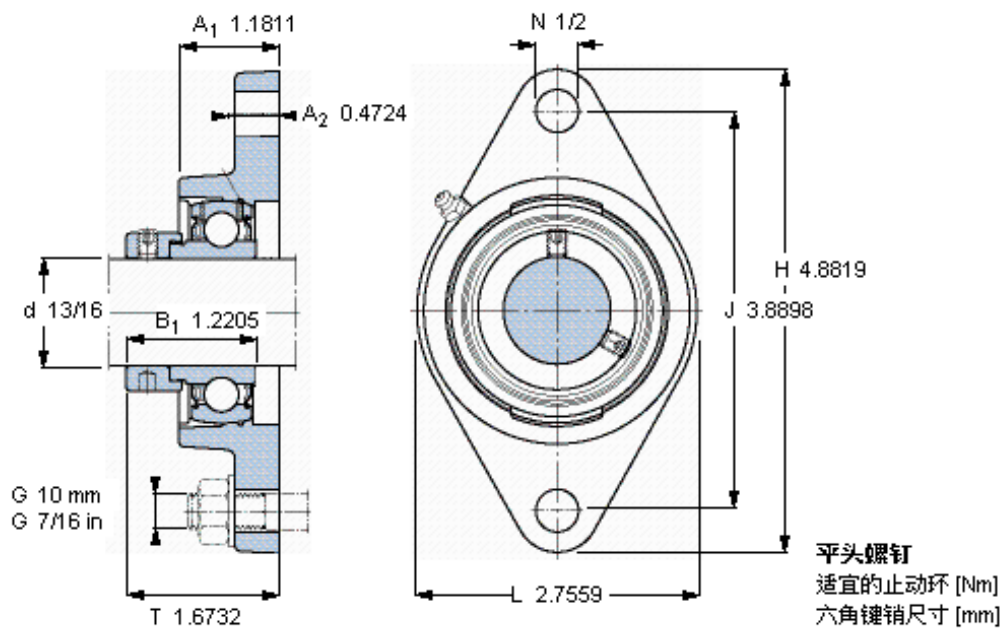

SKF FYT 13/16 FM参数

主要尺寸	d	20.637	mm	-
	A ₁	30	mm	-
	J	98.8	mm	-
	L	70	mm	-
	T	42.5	mm	-
基本额定载荷	C	14000	N	动载荷
	C ₀	7800	N	静载荷
极限转速	带h6轴公差	7000	r/min	-
重量	重量	680	g	-
型号	轴承单元	FYT 13/16 FM	-	-
	轴承座	FYT 505 U	-	-
	轴承	YET 205-013	-	-

SKF FYT 13/16 FM图片

参考资料: <http://www.sozhou.com/p/5aced760.html>

10-32x1/4
4
3,175