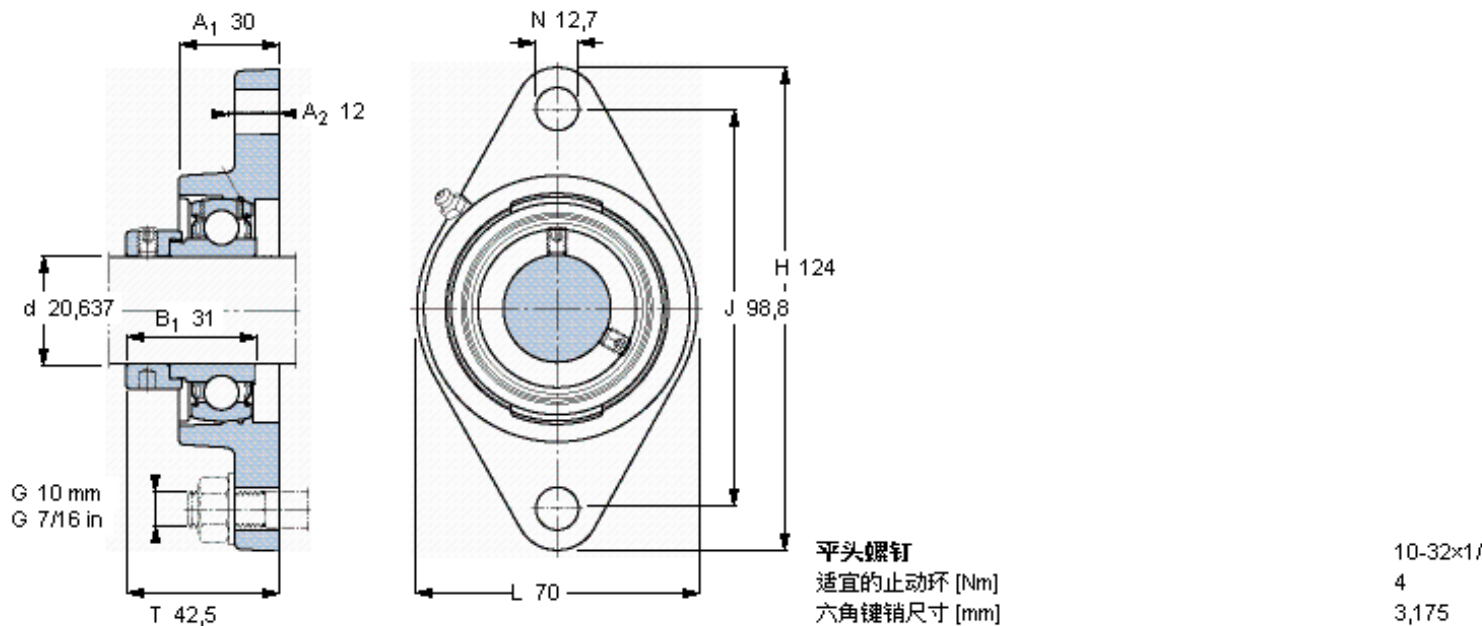

SKF FYT 13/16 FM参数

主要尺寸	d	20.637	mm	-
	A₁	30	mm	-
	J	98.8	mm	-
	L	70	mm	-
	T	42.5	mm	-
基本额定载荷	C	14000	N	动载荷
	C₀	7800	N	静载荷
极限转速	带h6轴公差	7000	r/min	-
重量	重量	680	g	-
型号	轴承单元	FYT 13/16 FM	-	-
	轴承座	FYT 505 U	-	-
	轴承	YET 205-013	-	-

SKF FYT 13/16 FM图片

参考资料: <http://www.sozhou.com/p/5aced760.html>