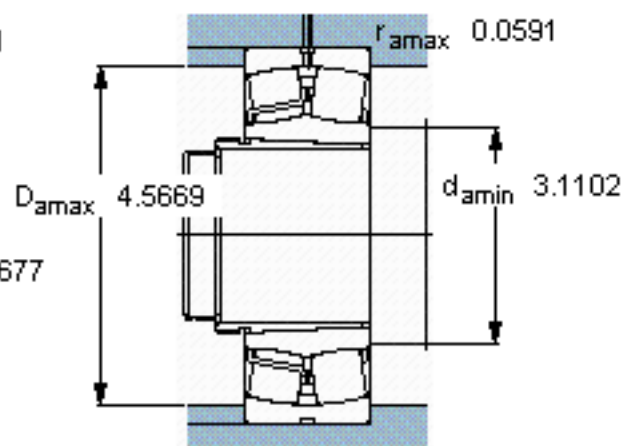

SKF 22214 EK + AH 314 G *参数

主要尺寸	d_1	65	mm	-
	D	125	mm	-
	B	31	mm	-
基本额定载荷	C	208000	N	动载荷
	C_0	228000	N	静载荷
疲劳载荷极限	P_u	25500	N	-
额定转速	参考转速	5000	r/min	-
	极限转速	6700	r/min	-
重量	重量	1800	g	-
型号	* SKF 探索者轴承	22214 EK + AH 314 G	-	-
		*	-	-

SKF 22214 EK + AH 314 G *图片

参考资料:<http://www.sozhou.com/p/5ae2112d.html>

计算系数

e 0,23

Y_1 2,9

Y_2 4,4

Y_0 2,8