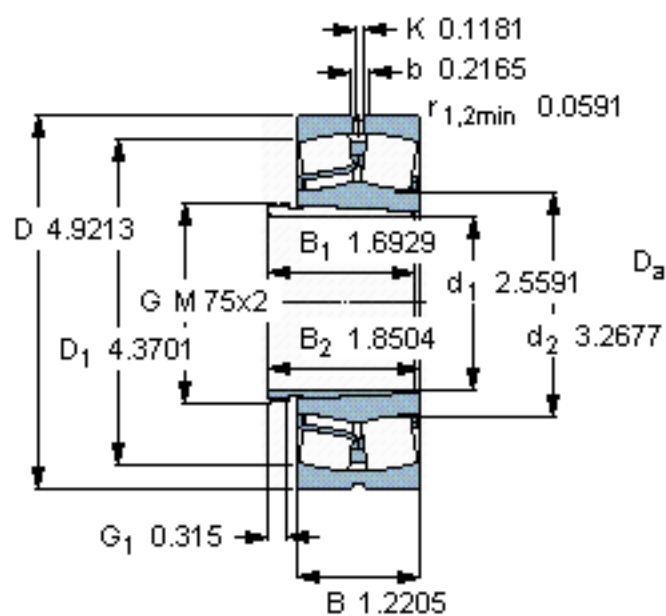

SKF 22214 EK + AH 314 G *参数

主要尺寸	d_1	65	mm	-
	D	125	mm	-
	B	31	mm	-
基本额定载荷	C	208000	N	动载荷
	C_0	228000	N	静载荷
疲劳载荷极限	P_u	25500	N	-
额定转速	参考转速	5000	r/min	-
	极限转速	6700	r/min	-
重量	重量	1800	g	-
型号	* SKF 探索者轴承	22214 EK + AH 314 G	-	-
		*	-	-

SKF 22214 EK + AH 314 G *图片

参考资料:<http://www.sozhou.com/p/5ae2112d.html>

计算系数

e 0,23

Y_1 2,9

Y_2 4,4

Y_0 2,8