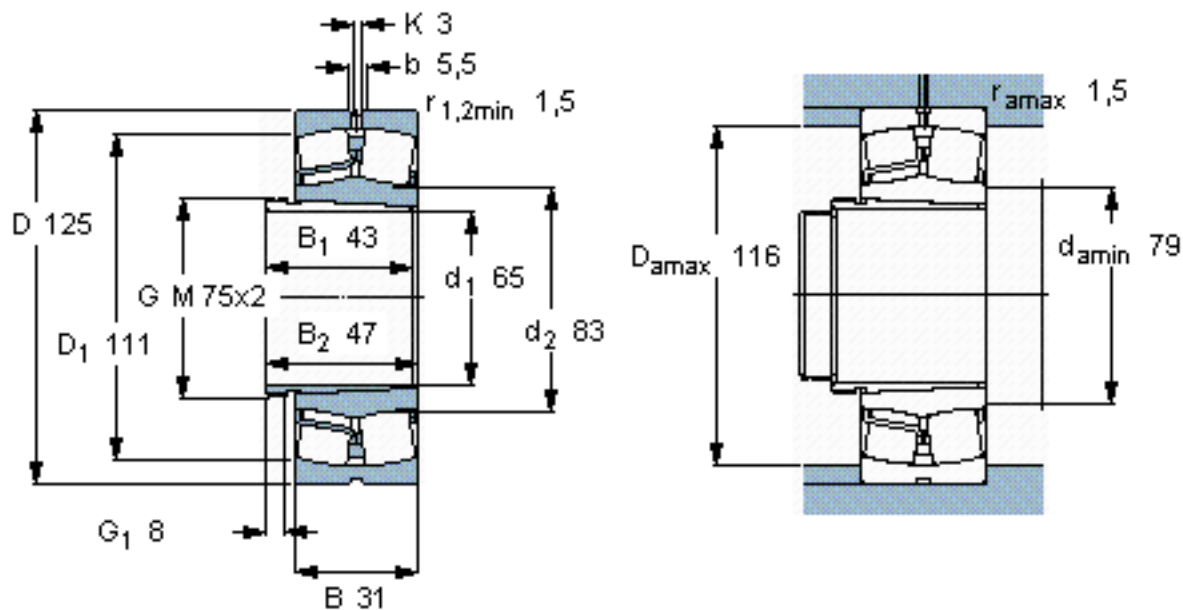

SKF 22214 EK + AH 314 G *参数

主要尺寸	d_1	65	mm	-
	D	125	mm	-
	B	31	mm	-
基本额定载荷	C	208000	N	动载荷
	C_0	228000	N	静载荷
疲劳载荷极限	P_u	25500	N	-
额定转速	参考转速	5000	r/min	-
	极限转速	6700	r/min	-
重量	重量	1800	g	-
型号	* SKF 探索者轴承	22214 EK + AH 314 G	-	-
		*	-	-

SKF 22214 EK + AH 314 G *图片

参考资料:<http://www.sozhou.com/p/5ae2112d.html>

计算系数

e 0,23

Y_1 2,9

Y_2 4,4

Y_0 2,8