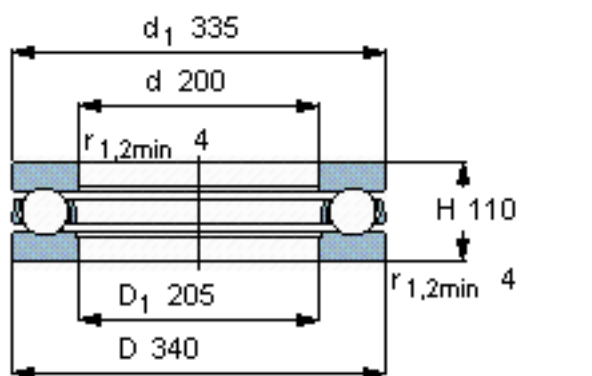

SKF 51340 M参数

主要尺寸	d	200	mm	-
	D	340	mm	-
	H	110	mm	-
基本额定载荷	C	624000	N	动载荷
	C_0	2600000	N	静载荷
疲劳载荷极限	P_u	58500	N	-
最小载荷系数	A	35	-	-
额定转速	额定转度	630	r/min	-
	极限转速	900	r/min	-
重量	重量	44500	g	-
型号	型号	51340 M	-	-

SKF 51340 M图片

参考资料:<http://www.sozhou.com/p/5b2fc5b8.html>