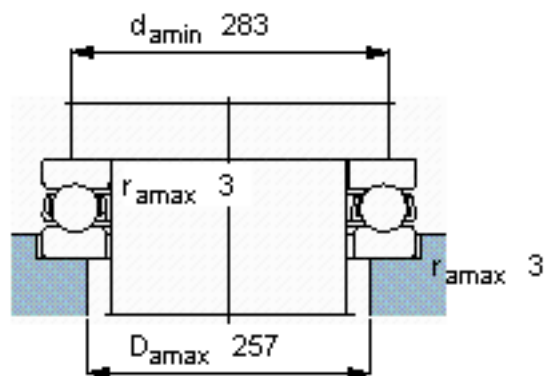

SKF 51340 M参数

主要尺寸	d	200	mm	-
	D	340	mm	-
	H	110	mm	-
基本额定载荷	C	624000	N	动载荷
	C_0	2600000	N	静载荷
疲劳载荷极限	P_u	58500	N	-
最小载荷系数	A	35	-	-
额定转速	额定转度	630	r/min	-
	极限转速	900	r/min	-
重量	重量	44500	g	-
型号	型号	51340 M	-	-

SKF 51340 M图片

参考资料:<http://www.sozhou.com/p/5b2fc5b8.html>