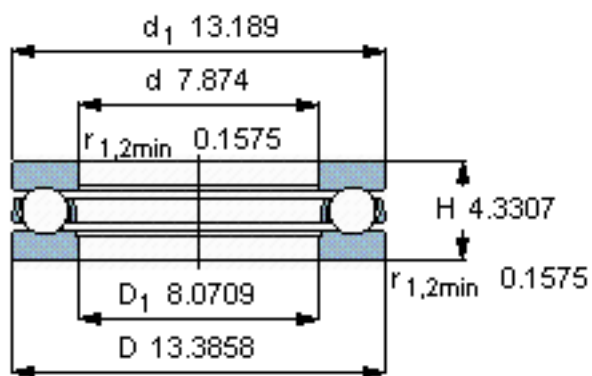

SKF 51340 M参数

主要尺寸	d	200	mm	-
	D	340	mm	-
	H	110	mm	-
基本额定载荷	C	624000	N	动载荷
	C_0	2600000	N	静载荷
疲劳载荷极限	P_u	58500	N	-
最小载荷系数	A	35	-	-
额定转速	额定转度	630	r/min	-
	极限转速	900	r/min	-
重量	重量	44500	g	-
型号	型号	51340 M	-	-

SKF 51340 M图片

参考资料:<http://www.sozhou.com/p/5b2fc5b8.html>