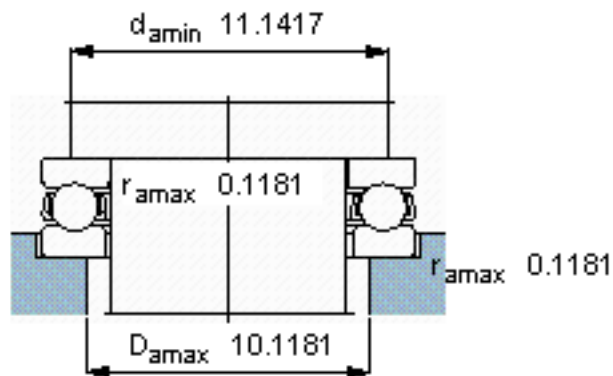

SKF 51340 M参数

主要尺寸	d	200	mm	-
	D	340	mm	-
	H	110	mm	-
基本额定载荷	C	624000	N	动载荷
	C_0	2600000	N	静载荷
疲劳载荷极限	P_u	58500	N	-
最小载荷系数	A	35	-	-
额定转速	额定转度	630	r/min	-
	极限转速	900	r/min	-
重量	重量	44500	g	-
型号	型号	51340 M	-	-

SKF 51340 M图片

参考资料:<http://www.sozhou.com/p/5b2fc5b8.html>