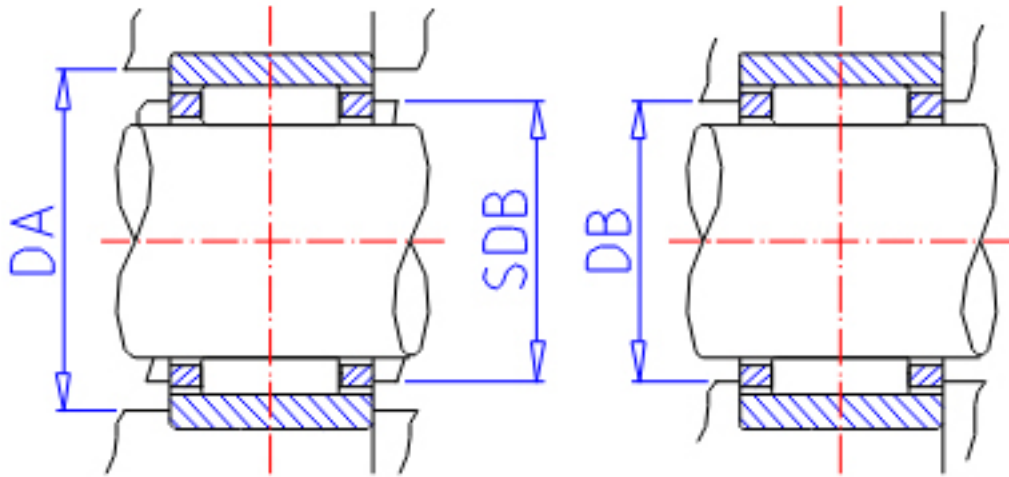

参考资料:<http://www.sozhou.com/p/5b9e2a18.html>