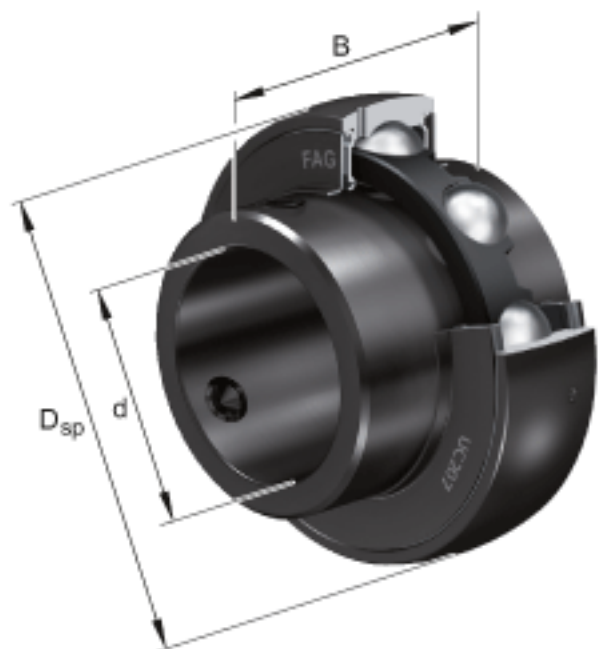

### FAG UC207-23参数

尺寸	$d_1$	46.84	mm	-
	S	17.5	mm	-
	W	63.5	mm	-
重量	m	440	g	重量
基本额定载荷	$C_r$	25500	N	基本额定动载荷, 径向
	$C_{0r}$	15300	N	基本额定静载荷, 径向
尺寸	d	36.5125	mm	-
	$D_{SP}$	72	mm	-
	B	42.9	mm	-
	A	7	mm	-
	C	20	mm	-
	$C_2$	20.6	mm	-
	$C_a$	5.7	mm	-

### FAG UC207-23图片

参考资料:<http://www.sozhou.com/p/5bbfa05f.html>