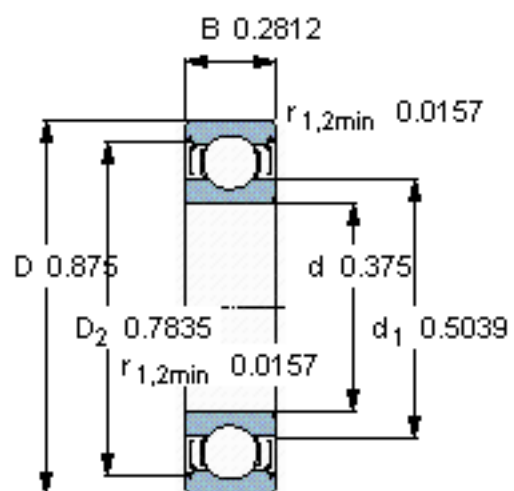

计算系数

$k_r = 0,02$

$f_0 = 13$