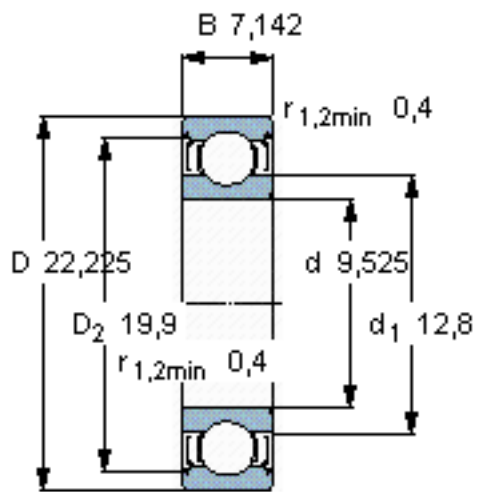

SKF WEEMB 3-2Z参数

主要尺寸	d	9.525	mm	-
	D	22.225	mm	-
	B	7.142	mm	-
基本额定载荷	C	2810	N	动载荷
	C_0	1370	N	静载荷
疲劳载荷极限	P_u	60	N	-
额定转速	参考转速	70000	r/min	-
	极限转速	36000	r/min	-
重量	重量	11	g	-
型号	型号	WEEMB 3-2Z	-	-

SKF WEEMB 3-2Z图片