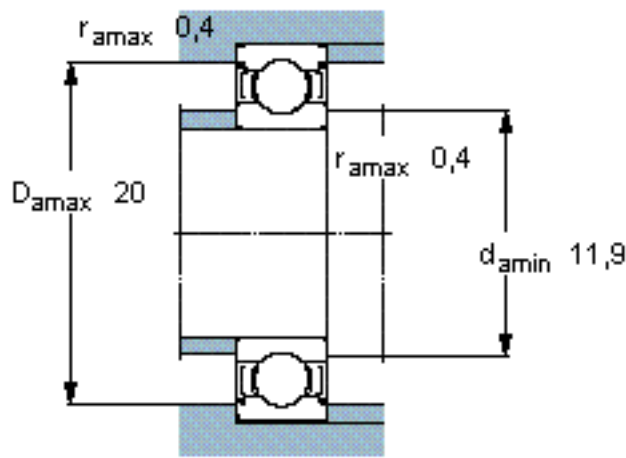

SKF WEEMB 3-2Z参数

主要尺寸	d	9.525	mm	-
	D	22.225	mm	-
	B	7.142	mm	-
基本额定载荷	C	2810	N	动载荷
	C_0	1370	N	静载荷
疲劳载荷极限	P_u	60	N	-
额定转速	参考转速	70000	r/min	-
	极限转速	36000	r/min	-
重量	重量	11	g	-
型号	型号	WEEMB 3-2Z	-	-

SKF WEEMB 3-2Z图片