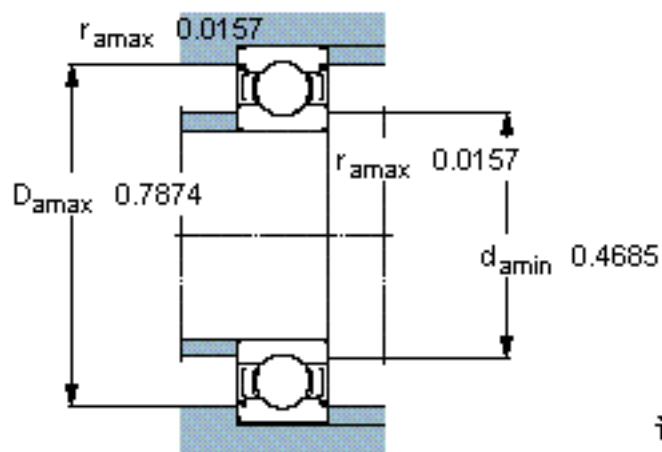

计算系数

$k_r = 0,02$

$f_0 = 13$