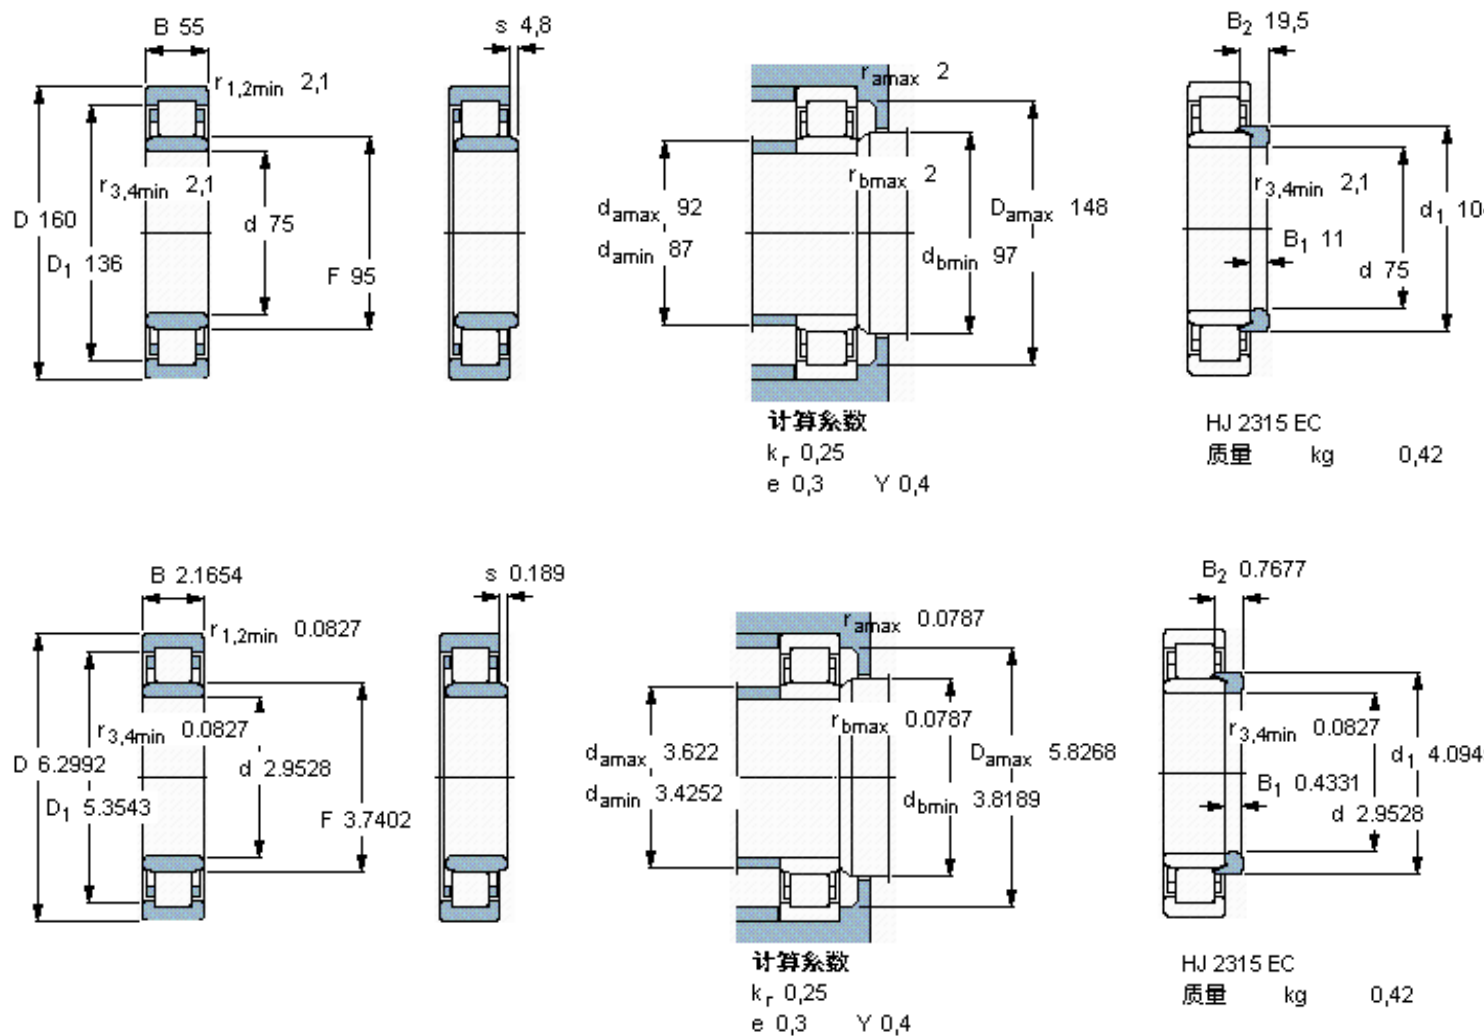

SKF NU 2315 ECML *参数

主要尺寸	d	75	mm	-
	D	160	mm	-
	B	55	mm	-
基本额定载荷	C	380000	N	动载荷
	C_0	400000	N	静载荷
疲劳载荷极限	P_u	50000	N	-
额定转速	参考转速	4500	r/min	-
	极限转速	8000	r/min	-
重量	重量	4930	g	-
型号	* SKF 探索者轴承	NU 2315 ECML *	-	-
角圈	型号	HJ 2315 EC	-	-

SKF NU 2315 ECML *图片

参考资料:<http://www.sozhou.com/p/5c20699c.html>