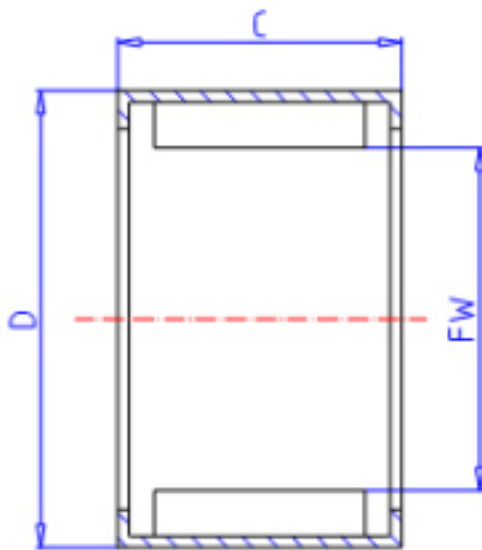

KOYO 20BM2620参数

主要尺寸	FW	20.0	mm	内径
	C	20	mm	宽度
	D	26	mm	外径
型号	ORDER	20BM2620		型号
基本额定载荷	CR	18800	N	动载荷
	C0	42500	N	静载荷
极限转速	NO	6300	1/min	油润滑

KOYO 20BM2620图片

参考资料:<http://www.sozhou.com/p/5c463497.html>