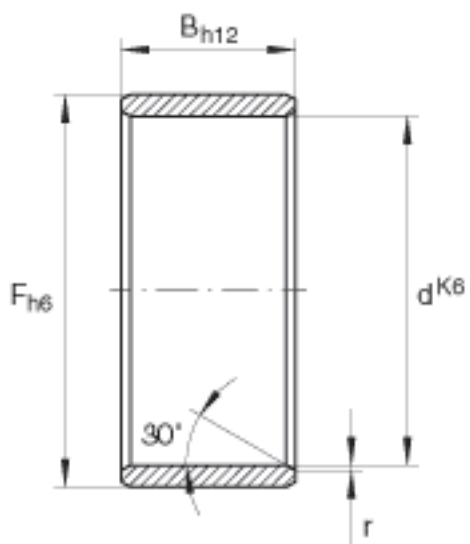

INA LR20X25X26,5参数

尺寸	d	20	mm	最大和最小直径的算术平均值
	F	25	mm	最大和最小直径的算术平均值
	B	26.5	mm	-
	r_{min}	0.3	mm	-
重量	m	38	g	质量

INA LR20X25X26,5图片

参考资料:<http://www.sozhou.com/p/5c4c97d6.html>