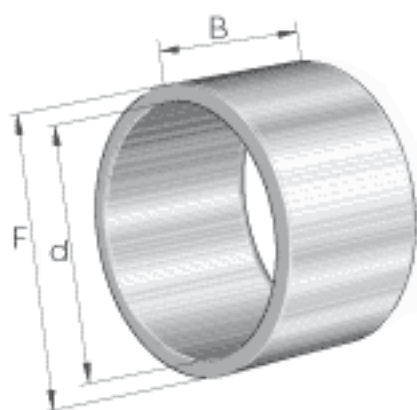

INA LR20X25X26,5参数

尺寸	d	20	mm	最大和最小直径的算术平均值
	F	25	mm	最大和最小直径的算术平均值
	B	26.5	mm	-
	r_{min}	0.3	mm	-
重量	m	38	g	质量

INA LR20X25X26,5图片

参考资料:<http://www.sozhou.com/p/5c4c97d6.html>