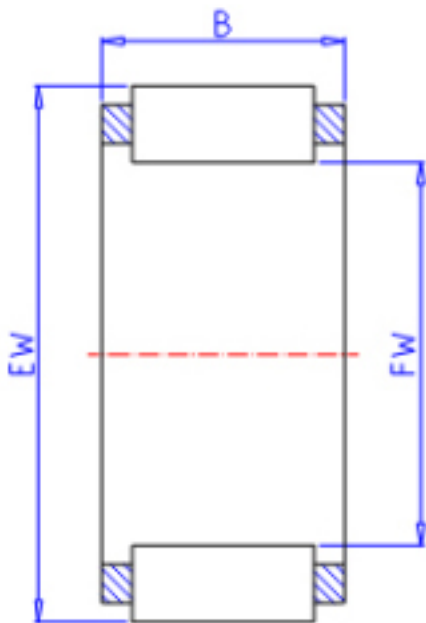

KOYO 20V2715参数

主要尺寸	FW	20	mm	内径
	EW	27	mm	外径
	B	15	mm	宽度
型号	ORDER	20V2715		型号
基本额定载荷	C	16200	N	动载荷
	C0	18300	N	静载荷
极限转速	NO	21000	1/min	油润滑

KOYO 20V2715图片

参考资料:<http://www.sozhou.com/p/5c4e849f.html>