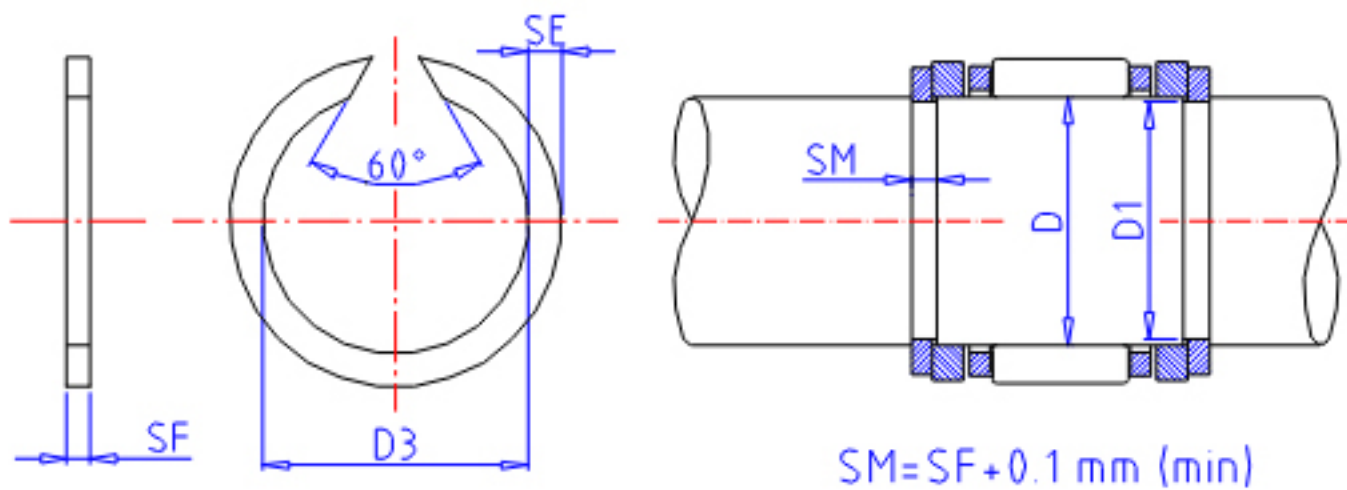

IKO WR 24参数

型号	ORDER	WR 24		型号
主要尺寸	D	24	mm	轴径
	D3	22.5	mm	(最大)
	SE	1.75	mm	宽度
	SF	1.2	mm	-
	D1	23.0	mm	沟的直径
	TOL	0/-0.13	mm	尺寸公差

IKO WR 24图片

参考资料:<http://www.sozhou.com/p/5c50defe.html>