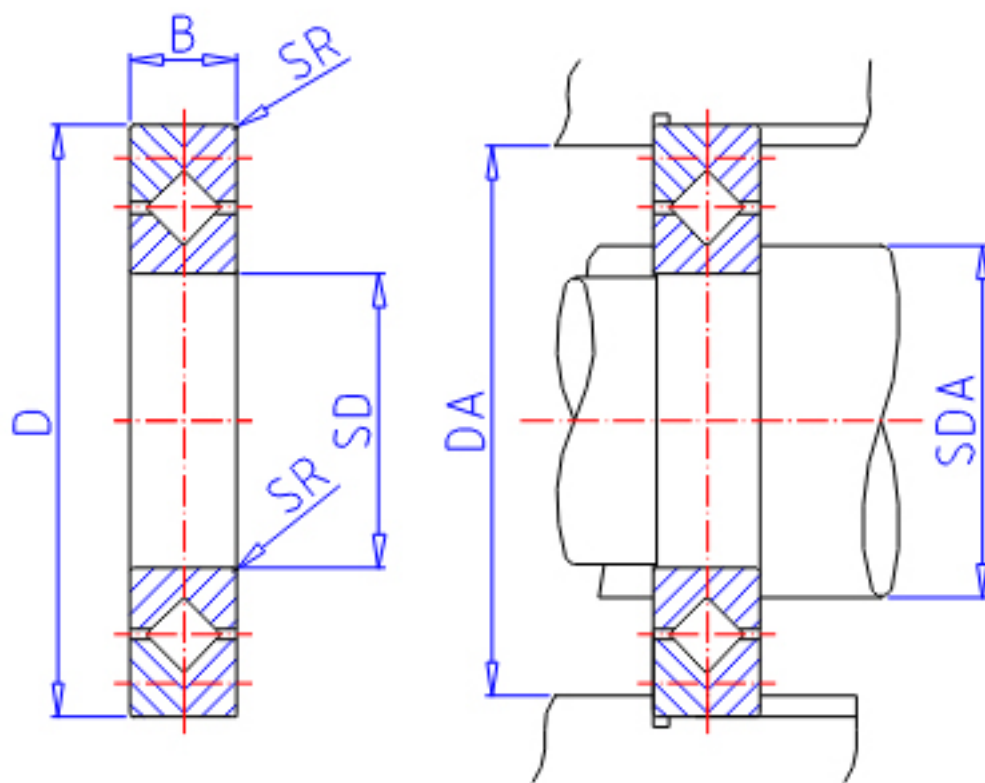

IKO CRB 30035参数

轴径	STDRT	300	mm	轴径
型号	ORDER	CRB 30035		型号
重量	MASS	13400	g	重量
主要尺寸	SD	300	mm	内径
	D	395	mm	外径
	B	35	mm	宽度
	SR	2.5	mm	(最小)
安装尺寸	SDA	318	mm	-
	DA	372	mm	-
基本额定载荷	CR	205000	N	动载荷
	COR	408000	N	静载荷

IKO CRB 30035图片

参考资料:<http://www.sozhou.com/p/5c64575f.html>