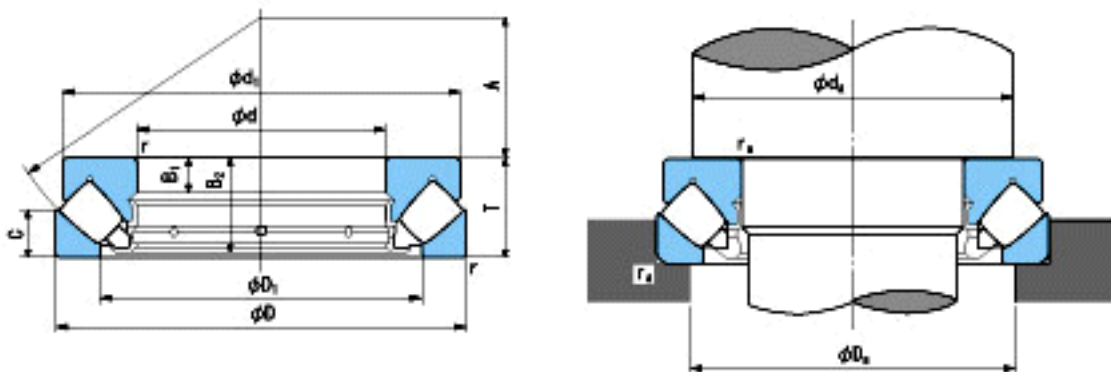

NACHI 29372E参数

外形尺寸	d	360	mm	内径
	D	560	mm	外径
	T	122	mm	宽度
	r	5~8	mm	倒角
参考尺寸	d1	540	mm	-
	D1	448	mm	-
	B1	41	mm	-
	B2	117	mm	-
	C	59	mm	-
	A	202	mm	-
安装尺寸	da (min)	450	mm	(最小)
	Da (max)	495	mm	(最大)
	ra (max)	4	mm	(最大)
重量	Mass	111000	g	重量
基本额定载荷	Ca	2900000	N	动载荷
	Coa	12900000	N	静载荷
极限速度	Grease	-	r/min	脂润滑
	Oil	600	r/min	油润滑

NACHI 29372E图片