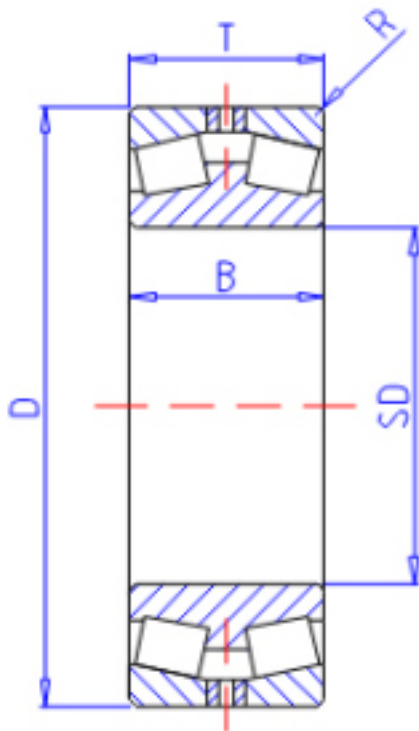

KOYO 45244参数

主要尺寸	SD	220	mm	内径
	D	340	mm	外径
	T	90	mm	-
	B	90.000	mm	宽度
	R	3.0	mm	(最小)
型号	ORDER	45244		型号
基本额定载荷	CR	804000	N	动载荷
	C0	1460000	N	静载荷

KOYO 45244图片

参考资料:<http://www.sozhou.com/p/5cd14a2d.html>