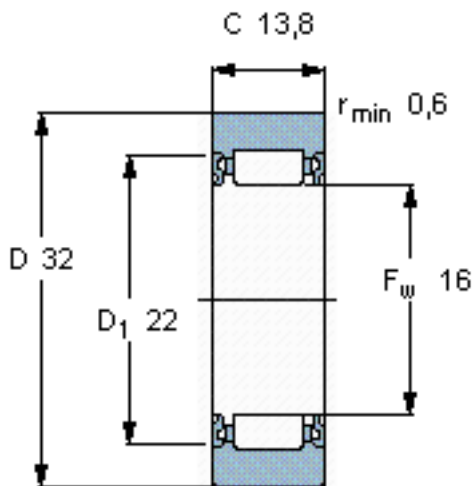

SKF RNA 2201. 2RS参数

主要尺寸	D	32	mm	-
	F_w	16	mm	-
	C	13.8	mm	-
基本额定载荷	C	6930	N	动载荷
	C_0	8150	N	静载荷
疲劳载荷极限	P_u	965	N	-
最大径向载荷	F_r	11600	N	-
	F_{0r}	16600	N	-
极限转速	极限转速	6000	r/min	-
重量	重量	57	g	-
型号	型号	RNA 2201. 2RS	-	-

SKF RNA 2201. 2RS图片

参考资料:<http://www.sozhou.com/p/5ce33504.html>