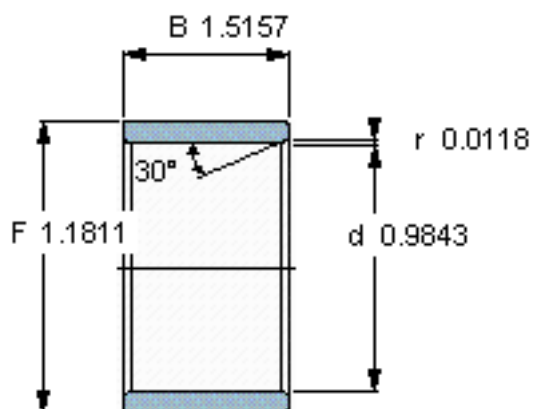

SKF LR 25x30x38.5参数

主要尺寸	d	25	mm	-
	F	30	mm	-
	B	38.5	mm	-
	最小	0.3	mm	-
重量	重量	64	g	-
型号	型号	LR 25x30x38.5	-	-

SKF LR 25x30x38.5图片

参考资料:<http://www.sozhou.com/p/5cfe5885.html>