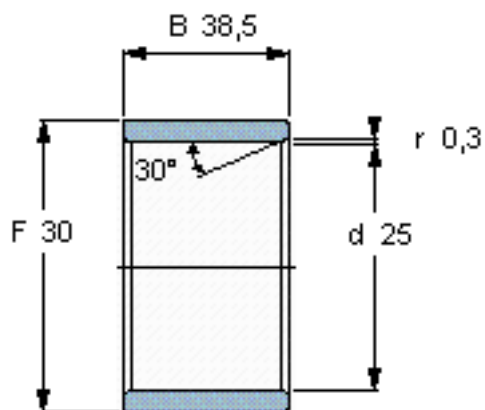

SKF LR 25x30x38.5参数

主要尺寸	d	25	mm	-
	F	30	mm	-
	B	38.5	mm	-
	最小	0.3	mm	-
重量	重量	64	g	-
型号	型号	LR 25x30x38.5	-	-

SKF LR 25x30x38.5图片

参考资料:<http://www.sozhou.com/p/5cfe5885.html>