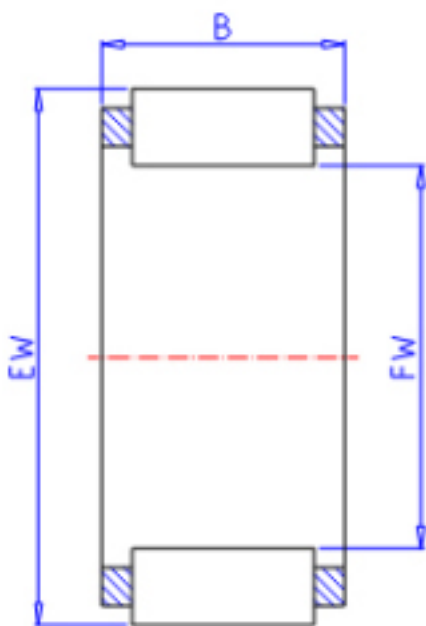

KOYO VP35/30参数

主要尺寸	FW	35	mm	内径
	EW	40	mm	外径
	B	30.0	mm	宽度
型号	ORDER	VP35/30		型号
基本额定载荷	C	30600	N	动载荷
	C0	61700	N	静载荷
极限转速	NO	13000	1/min	油润滑

KOYO VP35/30图片

参考资料:<http://www.sozhou.com/p/5d69d41f.html>