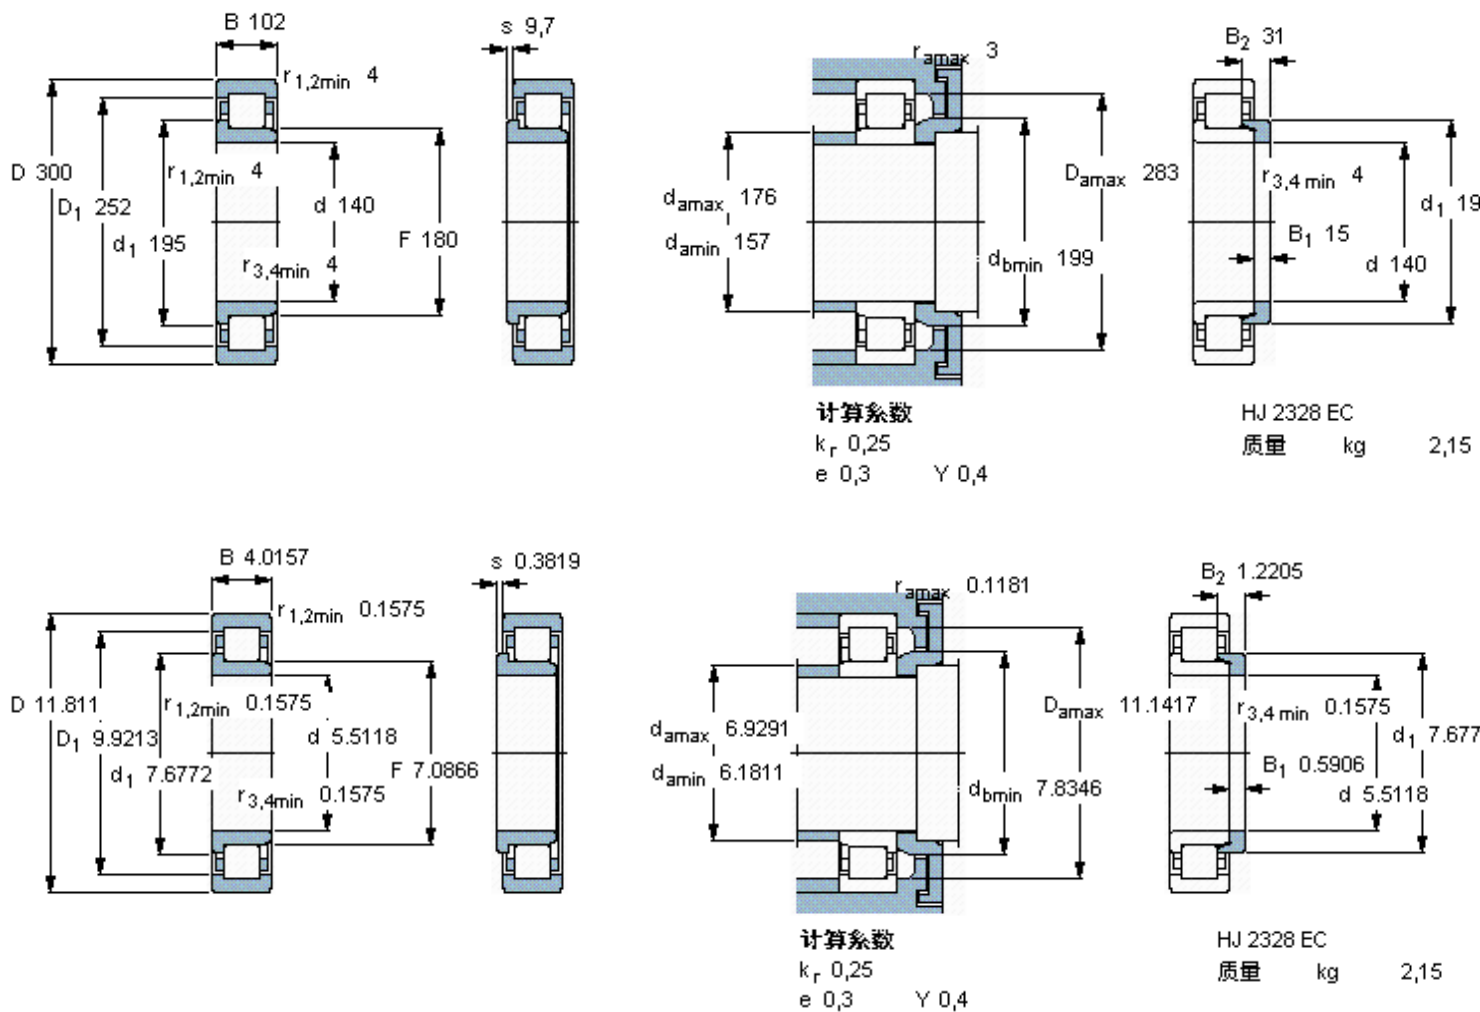

SKF NJ 2328 ECMA *参数

主要尺寸	d	140	mm	-
	D	300	mm	-
	B	102	mm	-
基本额定载荷	C	1200000	N	动载荷
	C_0	1430000	N	静载荷
疲劳载荷极限	P_u	150000	N	-
额定转速	参考转速	2400	r/min	-
	极限转速	3600	r/min	-
重量	重量	37500	g	-
型号	* SKF 探索者轴承	NJ 2328 ECMA *	-	-
角圈	型号	HJ 2328 EC	-	-

SKF NJ 2328 ECMA *图片

参考资料:<http://www.sozhou.com/p/5d6c7431.html>