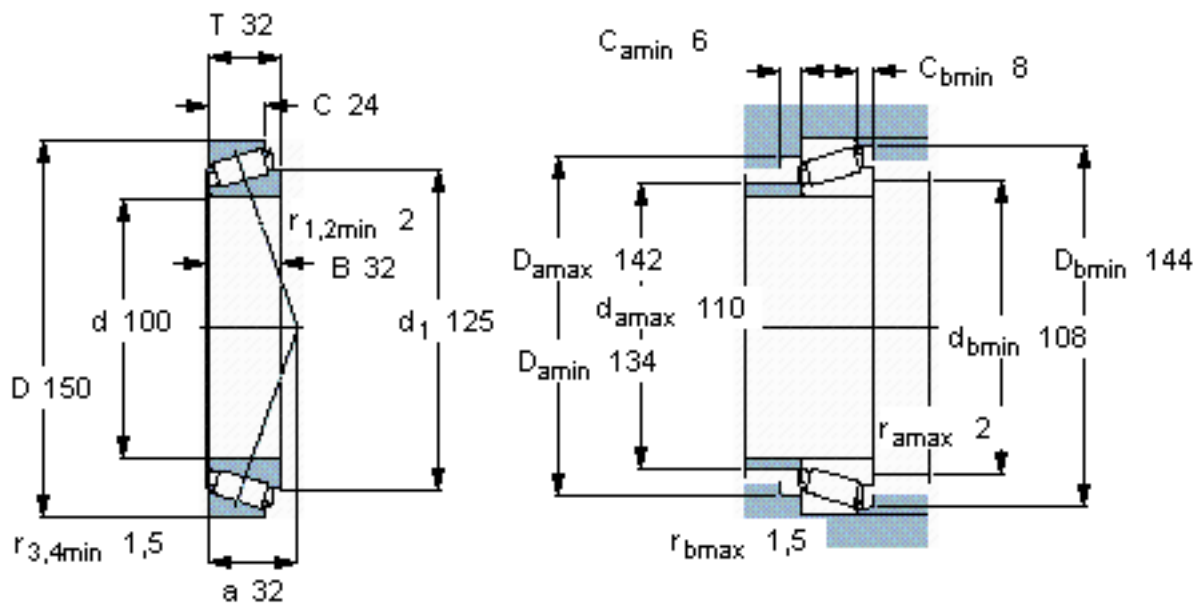

SKF 32020 X/Q参数

主要尺寸	d	100	mm	-
	D	150	mm	-
	T	32	mm	-
基本额定载荷	C	172000	N	动载荷
	C_0	280000	N	静载荷
疲劳载荷极限	P_u	31000	N	-
额定转速	参考转速	3000	r/min	-
	极限转速	4000	r/min	-
重量	重量	1900	g	-
型号	* SKF 探索者轴承	32020 X/Q	-	-

SKF 32020 X/Q图片

计算系数
e 0,46
Y 1,3
Y₀ 0,7

参考资料: <http://www.sozhou.com/p/5dd21fe5.html>