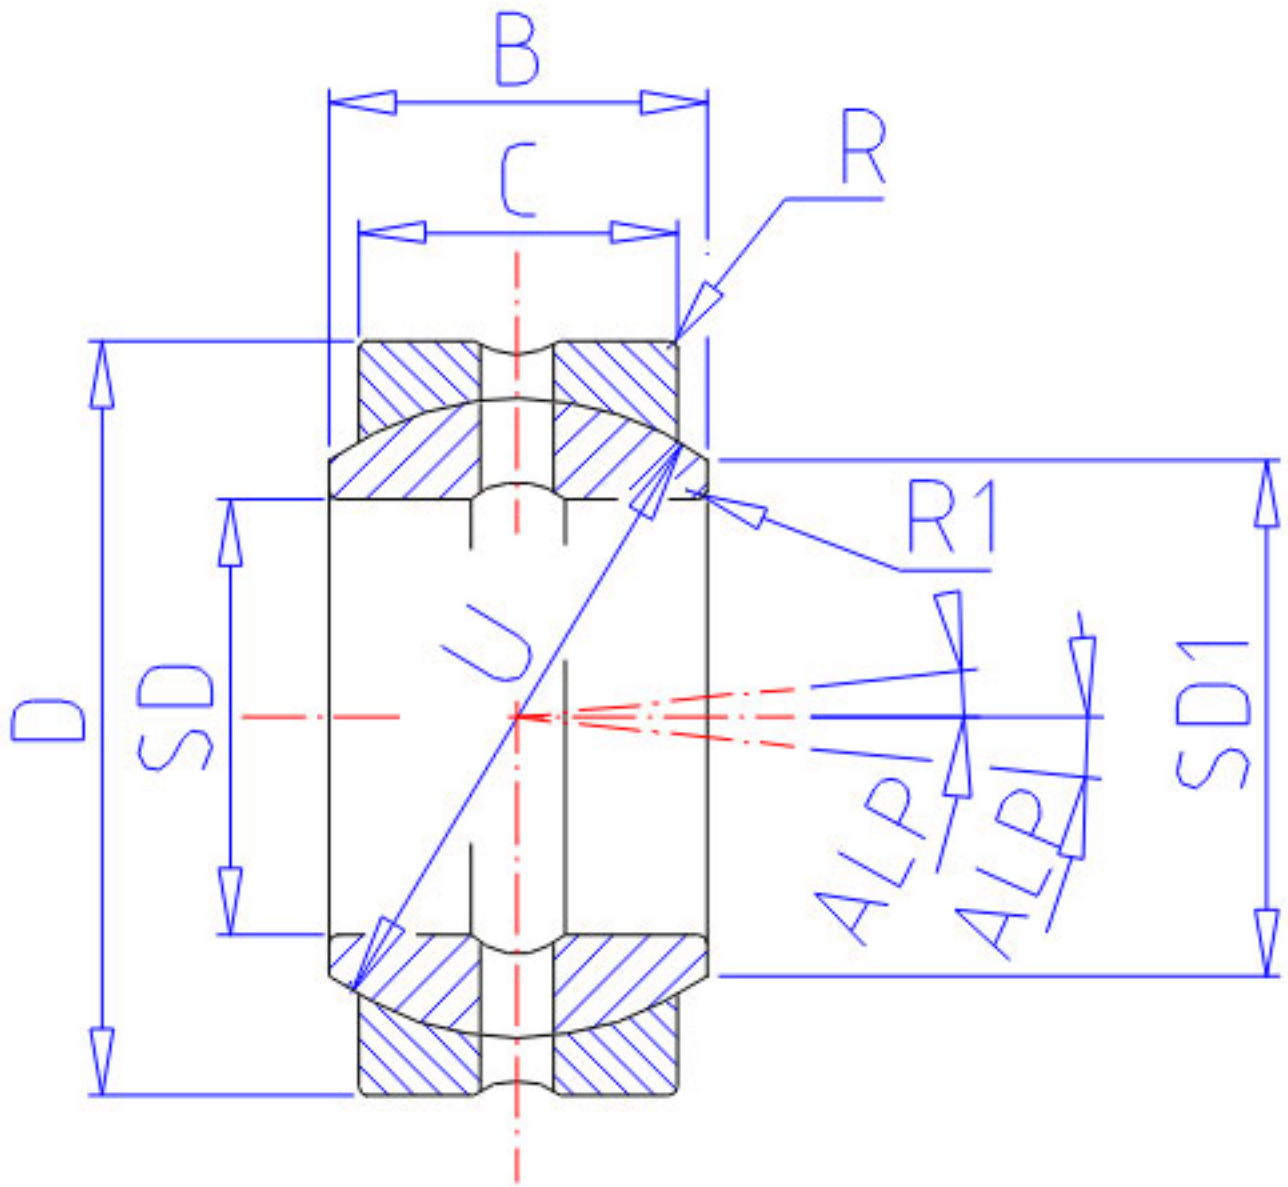

参考资料:<http://www.sozhou.com/p/5e0f9d86.html>