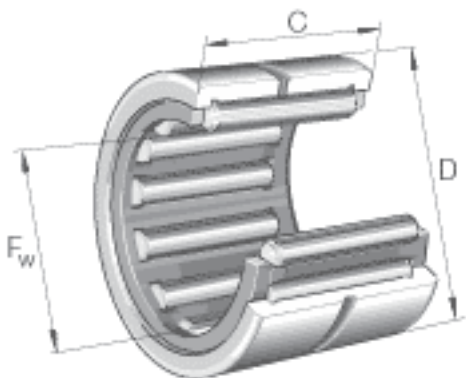

INA NK24/20参数

基本额定载荷	C_r	21400	N	基本额定动载荷，径向
	C_{0r}	30500	N	基本额定静载荷，径向
疲劳极限载荷	C_{ur}	5300	N	疲劳极限载荷，径向
极限转速	n_G	18500	r/min	极限转速
参考转速	n_B	9800	r/min	参考转速
尺寸	F_w	24	mm	-
	D	32	mm	-
	C	20	mm	-
	r_{min}	0.3	mm	-
重量	m	40	g	质量

INA NK24/20图片