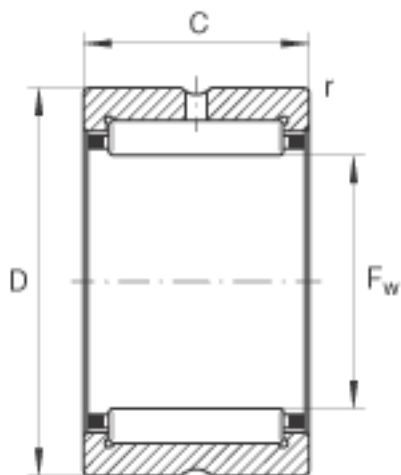

INA NK24/20参数

基本额定载荷	$C_r$	21400	N	基本额定动载荷，径向
	$C_{0r}$	30500	N	基本额定静载荷，径向
疲劳极限载荷	$C_{ur}$	5300	N	疲劳极限载荷，径向
极限转速	$n_G$	18500	r/min	极限转速
参考转速	$n_B$	9800	r/min	参考转速
尺寸	$F_w$	24	mm	-
	D	32	mm	-
	C	20	mm	-
	$r_{min}$	0.3	mm	-
重量	m	40	g	质量

INA NK24/20图片

参考资料:<http://www.sozhou.com/p/5e2b3a4c.html>