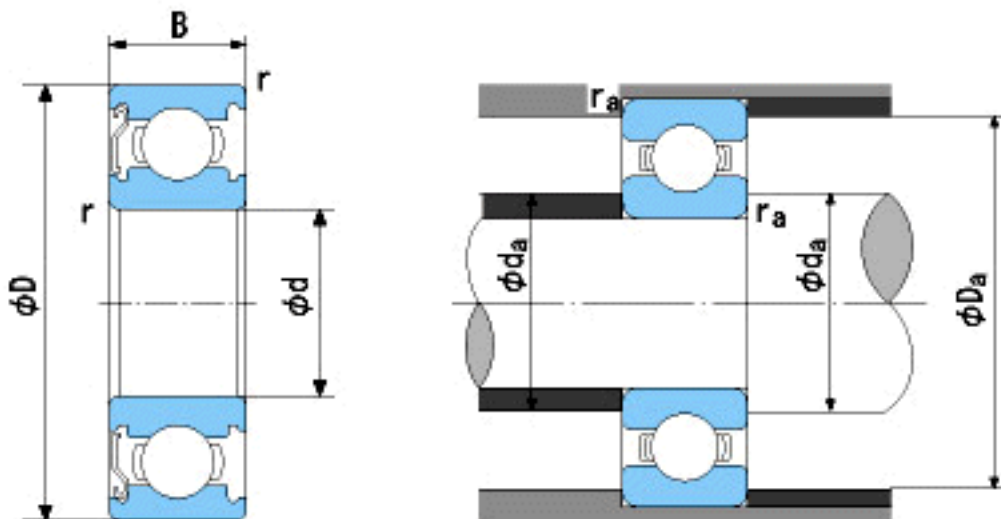

NACHI 6907ZE参数

外形尺寸	d	35	mm	内径
	D	55	mm	外径
	B	10	mm	宽度
	r	0.6~1	mm	轴向
	r	0.6~2	mm	轴向
安装尺寸	da (min)	39	mm	(最小)
	Da (max)	51	mm	(最大)
	ra (max)	0.6	mm	(最大)
重量	Mass	73	g	重量
基本额定载荷	Cr	10400	N	动载荷
	Cor	7150	N	静载荷
极限速度	Grease	12000	r/min	脂润滑
	Oil	15000	r/min	油润滑

NACHI 6907ZE图片

参考资料:<http://www.sozhou.com/p/5e3838b6.html>