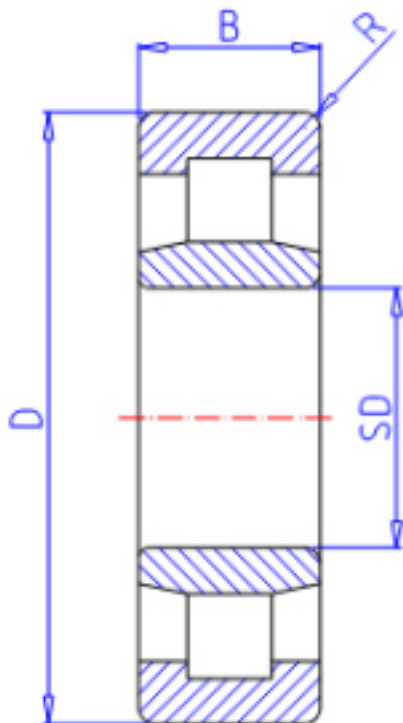

KOYO NU2312参数

主要尺寸	SD	60	mm	内径
	D	130	mm	外径
	B	46	mm	宽度
	R	2.1	mm	(最小)
型号	ORDER	NU2312		型号
基本额定载荷	C	168000	N	动载荷
	C0	188000	N	静载荷
极限转速	NG	4200	1/min	脂润滑
	NO	6300	1/min	油润滑

KOYO NU2312图片

参考资料:<http://www.sozhou.com/p/5e3ad98f.html>