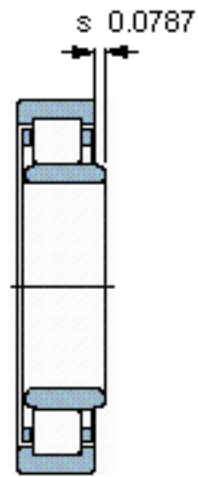

SKF NU 2217 ECML *参数

主要尺寸	d	85	mm	-
	D	150	mm	-
	B	36	mm	-
基本额定载荷	C	250000	N	动载荷
	C_0	280000	N	静载荷
疲劳载荷极限	P_u	34500	N	-
额定转速	参考转速	4800	r/min	-
	极限转速	8000	r/min	-
重量	重量	2700	g	-
型号	* SKF 探索者轴承	NU 2217 ECML *	-	-
角圈	型号	-	-	-

SKF NU 2217 ECML *图片

参考资料:<http://www.sozhou.com/p/5e4a7ab3.html>

计算系数
 k_r 0,2