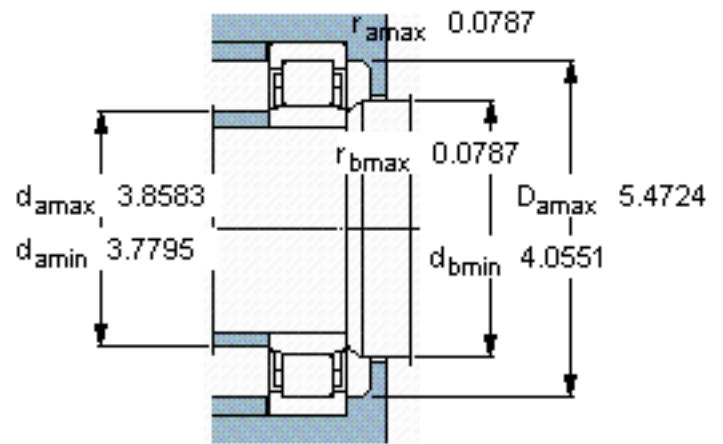

SKF NU 2217 ECML *参数

主要尺寸	d	85	mm	-
	D	150	mm	-
	B	36	mm	-
基本额定载荷	C	250000	N	动载荷
	C_0	280000	N	静载荷
疲劳载荷极限	P_u	34500	N	-
额定转速	参考转速	4800	r/min	-
	极限转速	8000	r/min	-
重量	重量	2700	g	-
型号	* SKF 探索者轴承	NU 2217 ECML *	-	-
角圈	型号	-	-	-

SKF NU 2217 ECML *图片

参考资料:<http://www.sozhou.com/p/5e4a7ab3.html>

计算系数
 k_r 0,2