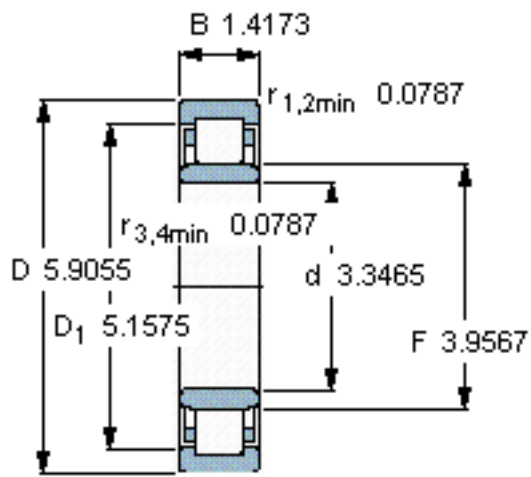

SKF NU 2217 ECML *参数

主要尺寸	d	85	mm	-
	D	150	mm	-
	B	36	mm	-
基本额定载荷	C	250000	N	动载荷
	C_0	280000	N	静载荷
疲劳载荷极限	P_u	34500	N	-
额定转速	参考转速	4800	r/min	-
	极限转速	8000	r/min	-
重量	重量	2700	g	-
型号	* SKF 探索者轴承	NU 2217 ECML *	-	-
角圈	型号	-	-	-

SKF NU 2217 ECML *图片

参考资料:<http://www.sozhou.com/p/5e4a7ab3.html>

计算系数
 k_r 0,2