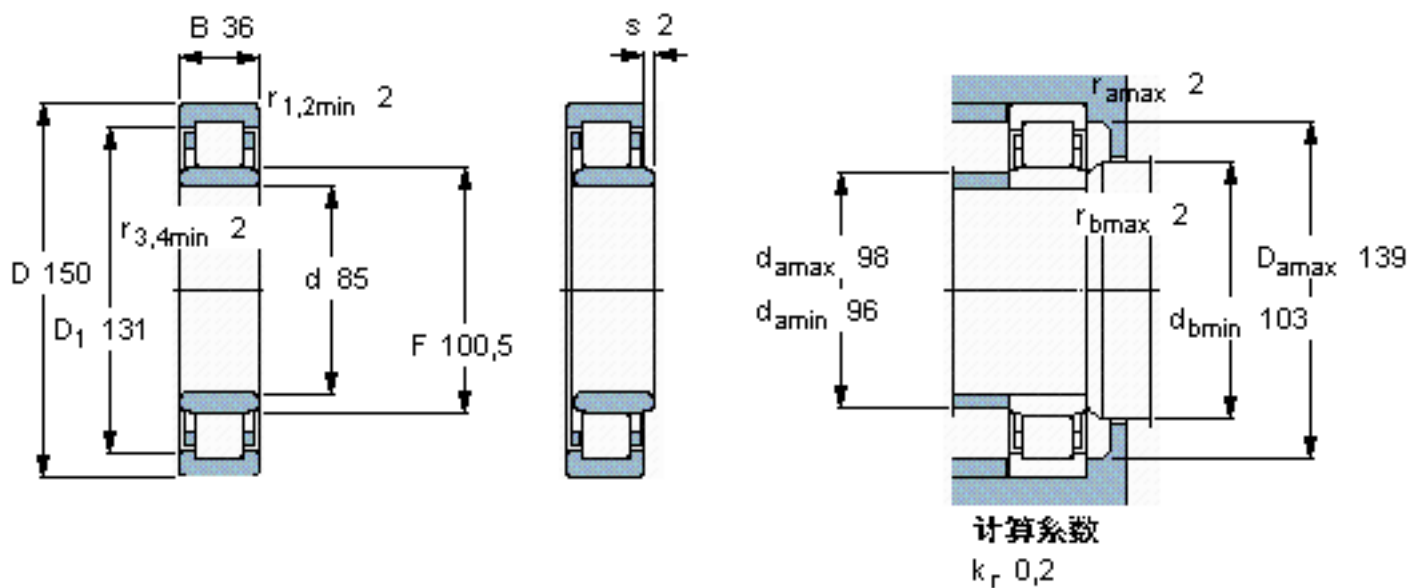

SKF NU 2217 ECML *参数

主要尺寸	d	85	mm	-
	D	150	mm	-
	B	36	mm	-
基本额定载荷	C	250000	N	动载荷
	C_0	280000	N	静载荷
疲劳载荷极限	P_u	34500	N	-
额定转速	参考转速	4800	r/min	-
	极限转速	8000	r/min	-
重量	重量	2700	g	-
型号	* SKF 探索者轴承	NU 2217 ECML *	-	-
角圈	型号	-	-	-

SKF NU 2217 ECML *图片

参考资料:<http://www.sozhou.com/p/5e4a7ab3.html>

计算系数
 k_r 0,2