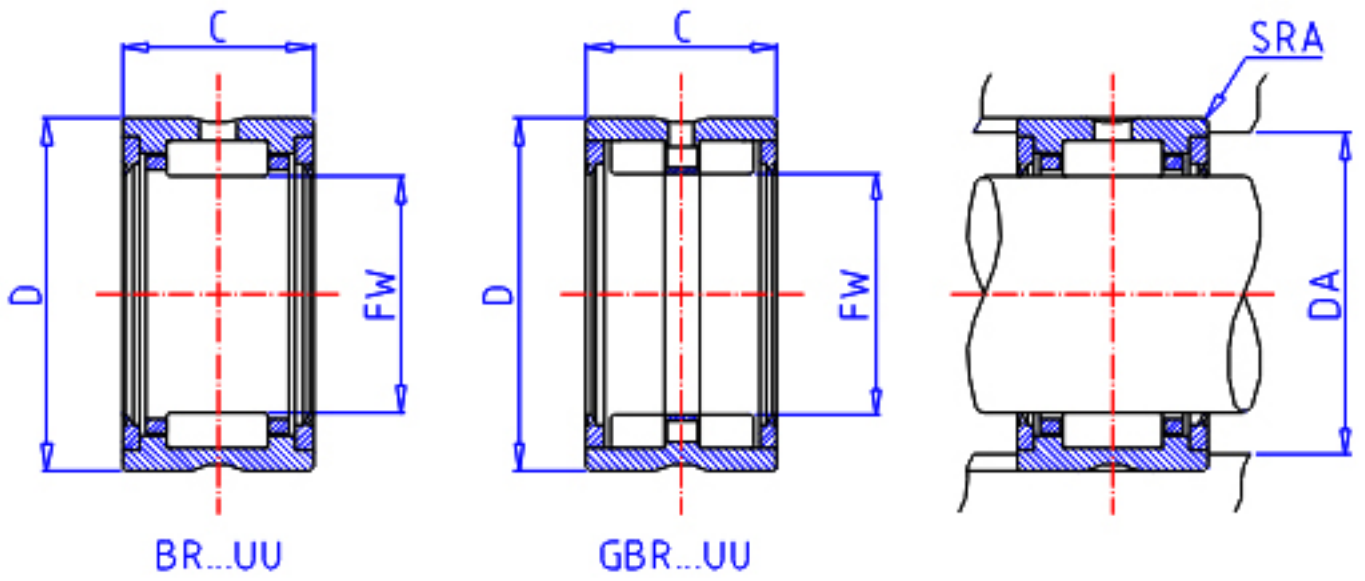

参考资料:<http://www.sozhou.com/p/5e4dcc50.html>