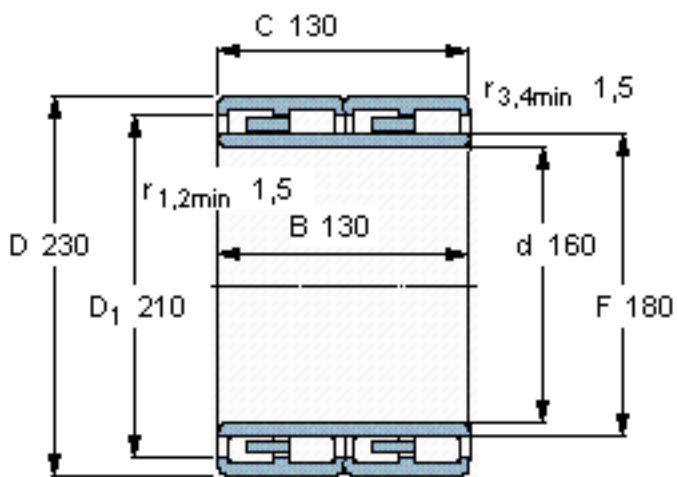

SKF 314190参数

主要尺寸	d	160	mm	-
	D	230	mm	-
	B	130	mm	-
	C	130	mm	-
基本额定载荷	C	781000	N	动载荷
	C_0	1340000	N	静载荷
疲劳载荷极限	P_u	143000	N	-
重量	重量	17000	g	-
型号	型号	314190	-	-

SKF 314190图片

设计

BC4.1/WO

计算系数

k_f 0,34

参考资料:<http://www.sozhou.com/p/5e543fe7.html>

设计

BC4.1/WO

计算系数

k_r 0,34