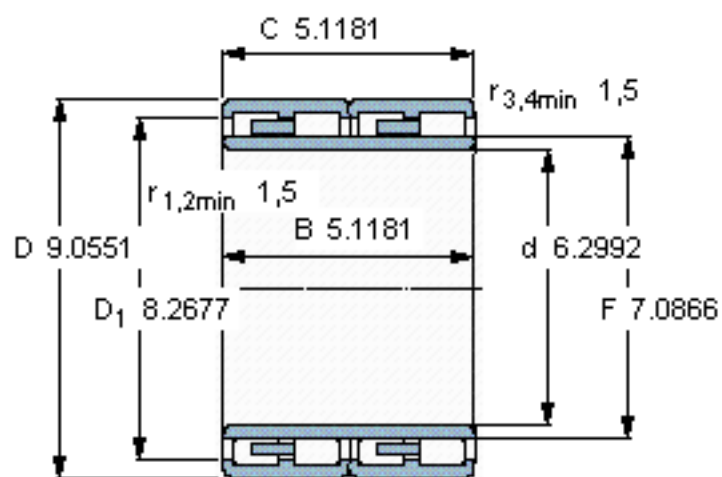

SKF 314190参数

主要尺寸	d	160	mm	-
	D	230	mm	-
	B	130	mm	-
	C	130	mm	-
基本额定载荷	C	781000	N	动载荷
	C_0	1340000	N	静载荷
疲劳载荷极限	P_u	143000	N	-
重量	重量	17000	g	-
型号	型号	314190	-	-

SKF 314190图片

设计

BC4.1/WO

计算系数

k_f 0,34

参考资料:<http://www.sozhou.com/p/5e543fe7.html>

设计

BC4.1/WO

计算系数

k_r 0,34