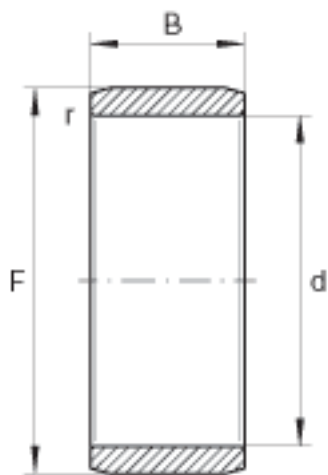

### INA PI242820参数

尺寸	d	38.1	mm	-
	F	44.45	mm	-
	B	31.75	mm	-
重量	m	100.1	g	质量

### INA PI242820图片

参考资料:<http://www.sozhou.com/p/5ea4673d.html>