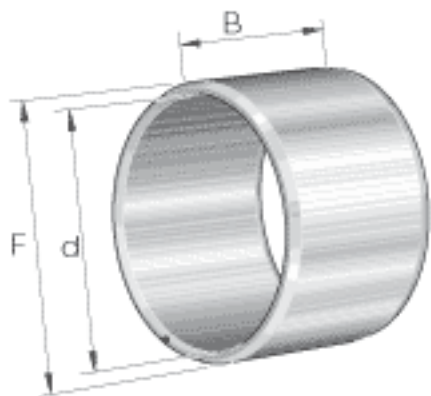

### INA PI242820参数

尺寸	d	38.1	mm	-
	F	44.45	mm	-
	B	31.75	mm	-
重量	m	100.1	g	质量

### INA PI242820图片

参考资料:<http://www.sozhou.com/p/5ea4673d.html>