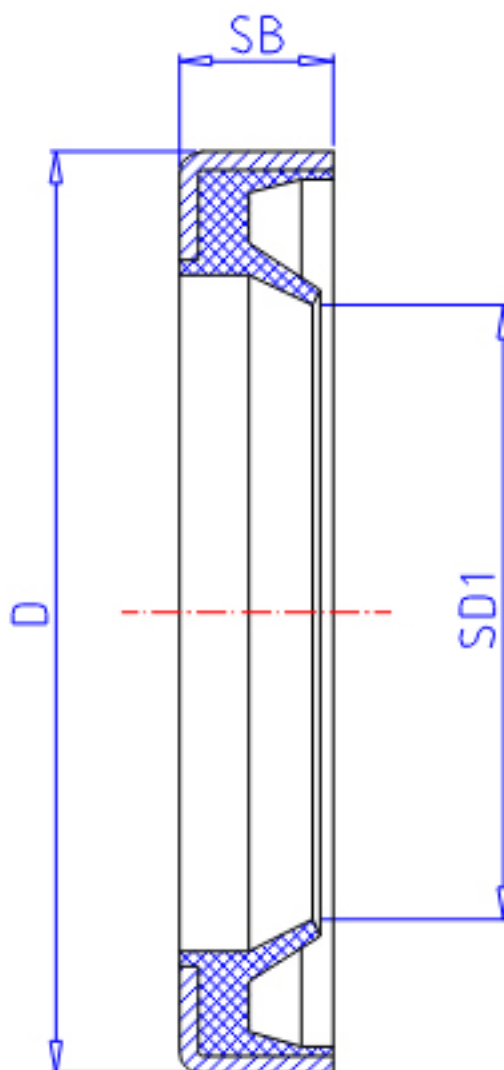

IKO OS 25376参数

轴径	STDRT	25	mm	轴径
型号	ORDER	OS 25376		型号
主要尺寸	SD1	25	mm	-
	D	37	mm	外径
	SB	6.0	mm	宽度

IKO OS 25376图片

参考资料:<http://www.sozhou.com/p/5edb4914.html>