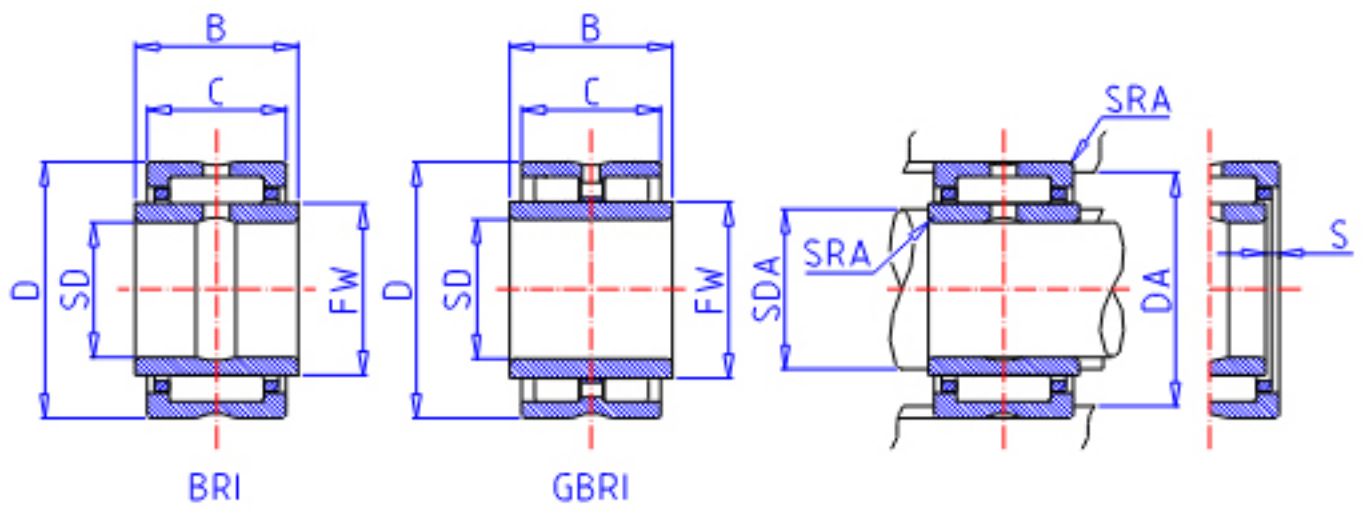

参考资料:<http://www.sozhou.com/p/5ef91a61.html>