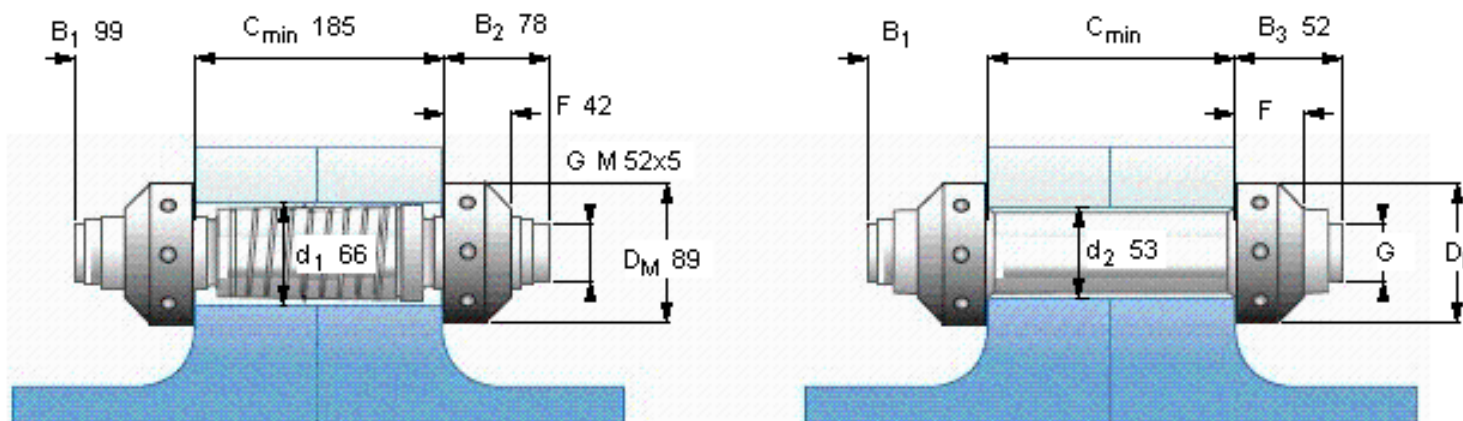

SKF OKBS 66参数

超紧配螺栓尺寸	d_1	66	mm	-
	$C_{\text{最小}}$	185	mm	-
	B_1	99	mm	-
	B_2	78	mm	-
其他	F	42		-
	D_M	89		-
螺纹尺寸	G	M 52x5	-	-
重量	重量	-000	g	-
型号	型号	OKBS 66	-	-
系紧螺栓尺寸	d_2	53	mm	-
	B_3	52	mm	-
重量	重量	8000	g	-
安装工具尺寸	D_D	136	mm	-
	H_1	185	mm	-

SKF OKBS 66图片

参考资料:<http://www.sozhou.com/p/5f366801.html>