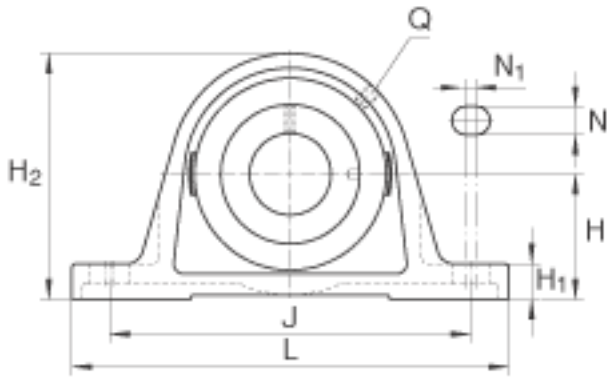

参考资料:<http://www.sozhou.com/p/5f459d9a.html>