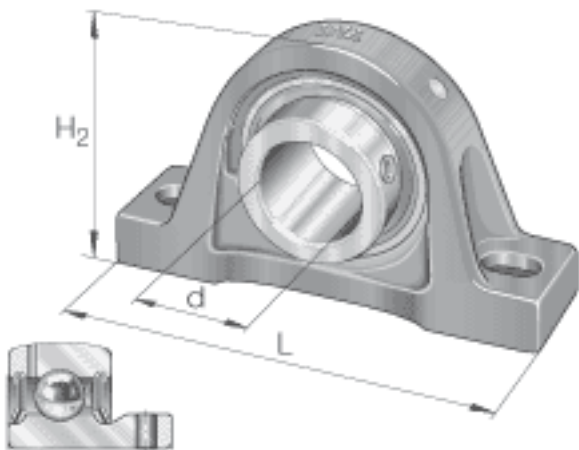

INA RAKY1-7/16参数

尺寸	d	36.5125	mm	-	
	L	172.009	mm	-	
	H₂	92.1004	mm	-	
	A	46.5074	mm	-	
	A₁	29.0068	mm	-	
	B	42.9006	mm	-	
	H	45.9994	mm	-	
	H₁	17.399	mm	-	
	J	129.997	mm	-	
	N	15.0114	mm	-	
	N₁	7.8994	mm	-	
	Q	1/8"	NPT	-	
	S₁	25.4	mm	-	
	重量	m	1710.04	g	质量
基本额定载荷	C_r	25500	N	基本额定动载荷，径向	
	C_{0r}	15300	N	基本额定静载荷，径向	
说明		GG. AK07		轴承座的型号	
		GY1107-KRR-B-AS2/V		轴承的型号	

INA RAKY1-7/16图片