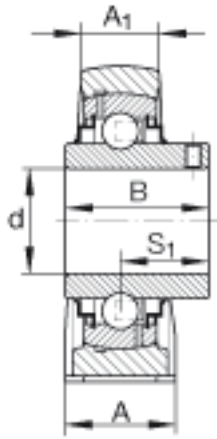

INA RAKY1-7/16参数

尺寸	d	36.5125	mm	-
	L	172.009	mm	-
	H ₂	92.1004	mm	-
	A	46.5074	mm	-
	A ₁	29.0068	mm	-
	B	42.9006	mm	-
	H	45.9994	mm	-
	H ₁	17.399	mm	-
	J	129.997	mm	-
	N	15.0114	mm	-
	N ₁	7.8994	mm	-
	Q	1/8"	NPT	-
	S ₁	25.4	mm	-
	重量	m	1710.04	g
基本额定载荷	C _r	25500	N	基本额定动载荷，径向
	C _{0r}	15300	N	基本额定静载荷，径向
说明		GG. AK07		轴承座的型号
		GY1107-KRR-B-AS2/V		轴承的型号

INA RAKY1-7/16图片

参考资料:<http://www.sozhou.com/p/5f459d9a.html>