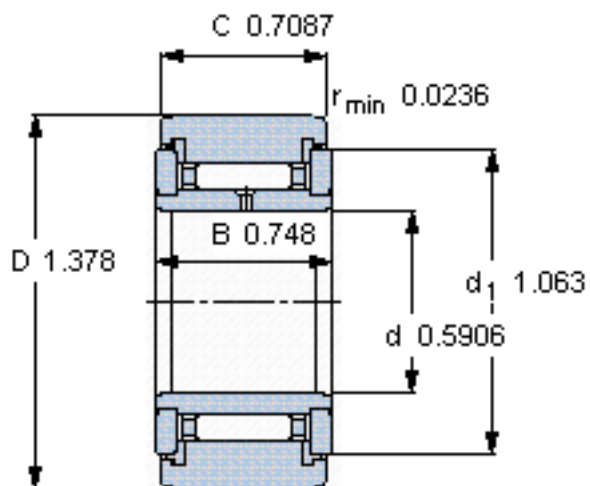

SKF NATR 15 PPA参数

主要尺寸	D	35	mm	-
	d	15	mm	-
	C	18	mm	-
基本额定载荷	C	9520	N	动载荷
	C_0	13700	N	静载荷
疲劳载荷极限	P_u	1560	N	-
最大径向载荷	F_r	11400	N	-
	F_{0r}	16300	N	-
极限转速	极限转速	4000	r/min	-
重量	重量	100	g	-
型号	型号	NATR 15 PPA	-	-

SKF NATR 15 PPA图片