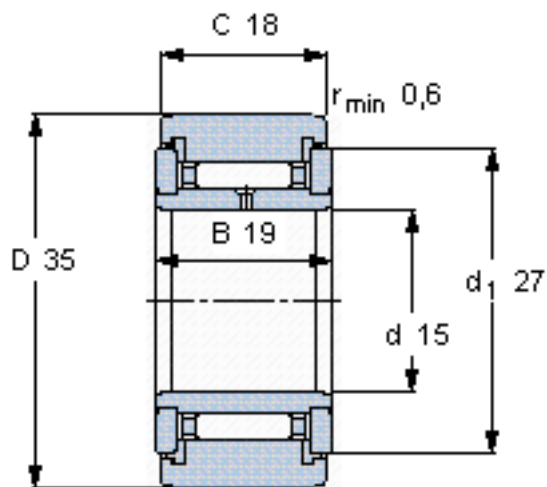

SKF NATR 15 PPA参数

主要尺寸	D	35	mm	-
	d	15	mm	-
	C	18	mm	-
基本额定载荷	C	9520	N	动载荷
	C_0	13700	N	静载荷
疲劳载荷极限	P_u	1560	N	-
最大径向载荷	F_r	11400	N	-
	F_{0r}	16300	N	-
极限转速	极限转速	4000	r/min	-
重量	重量	100	g	-
型号	型号	NATR 15 PPA	-	-

SKF NATR 15 PPA图片