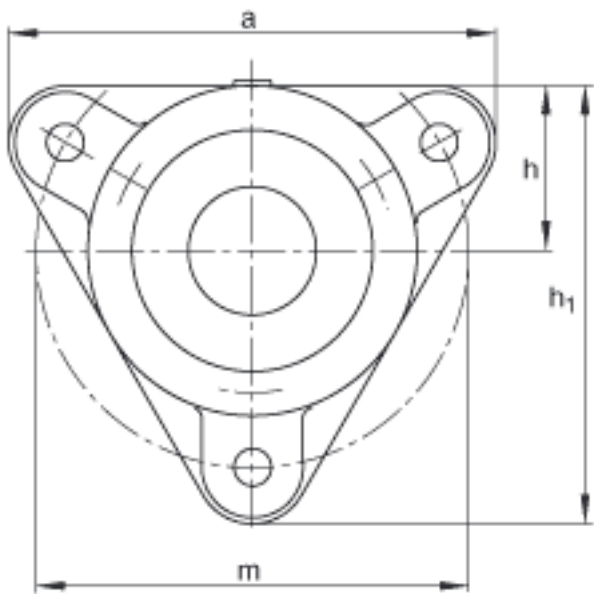

参考资料:<http://www.sozhou.com/p/5f9c8903.html>