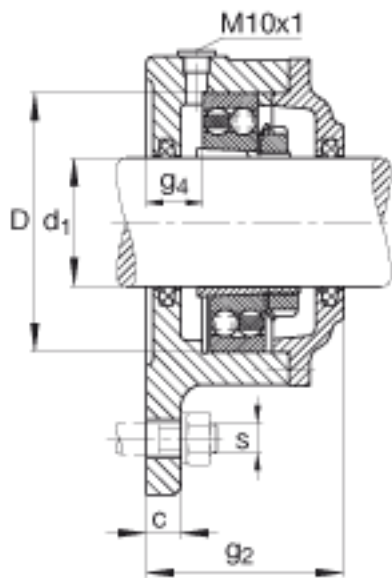

FAG F506-WB-L + 2206K参数

尺寸	$d_1$	25	mm	-
	a	130	mm	-
	$h_1$	117	mm	-
	$g_2$	57	mm	-
	c	12	mm	-
	D	62	mm	-
	$g_4$	16	mm	-
	h	44	mm	-
	m	116	mm	-
	s	M10		-
	s	9.525	mm	-
	a x b x l	6 x 5 x 115	mm	毡条
说明		2		数量, 毡条
		2206K		型号, 轴承
其他		H306		质量, 紧定套
说明		FE62/2		型号, 定位圈
		1		数量, 定位圈
重量		1600	g	质量, 轴承座
说明		F506-WB-L		型号, 轴承座

FAG F506-WB-L + 2206K图片

参考资料:<http://www.sozhou.com/p/5f9c8903.html>