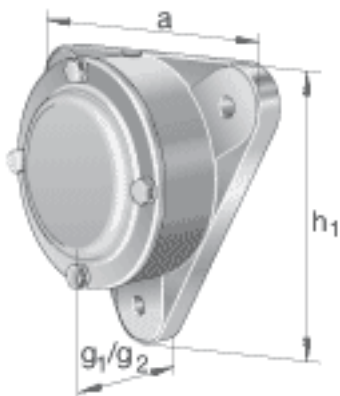

FAG F506-WB-L + 2206K参数

尺寸	d_1	25	mm	-
	a	130	mm	-
	h_1	117	mm	-
	g_2	57	mm	-
	c	12	mm	-
	D	62	mm	-
	g_4	16	mm	-
	h	44	mm	-
	m	116	mm	-
	s	M10		-
	s	9.525	mm	-
	a x b x l	6 x 5 x 115	mm	毡条
说明		2		数量, 毡条
		2206K		型号, 轴承
其他		H306		质量, 紧定套
说明		FE62/2		型号, 定位圈
		1		数量, 定位圈
重量		1600	g	质量, 轴承座
说明		F506-WB-L		型号, 轴承座

FAG F506-WB-L + 2206K图片