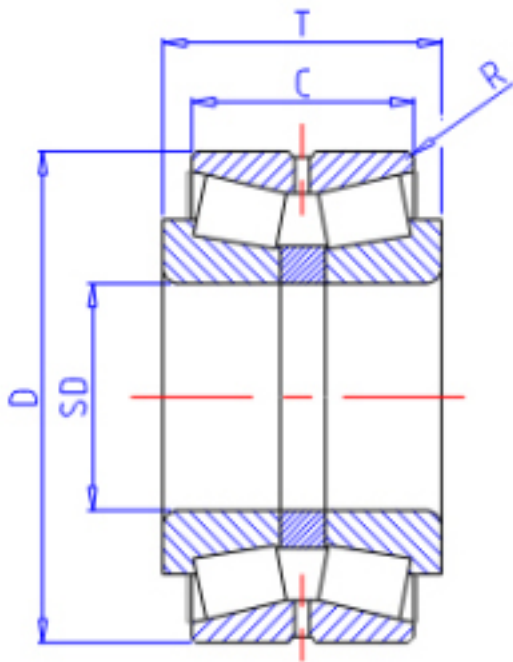

KOYO 46292参数

主要尺寸	SD	460	mm	内径
	D	680	mm	外径
	T	163	mm	-
	C	145.0	mm	宽度
	R	6.0	mm	(最小)
型号	ORDER	46292		型号
基本额定载荷	CR	2500000	N	动载荷
	CO	5340000	N	静载荷

KOYO 46292图片

参考资料:<http://www.sozhou.com/p/5fa84f18.html>