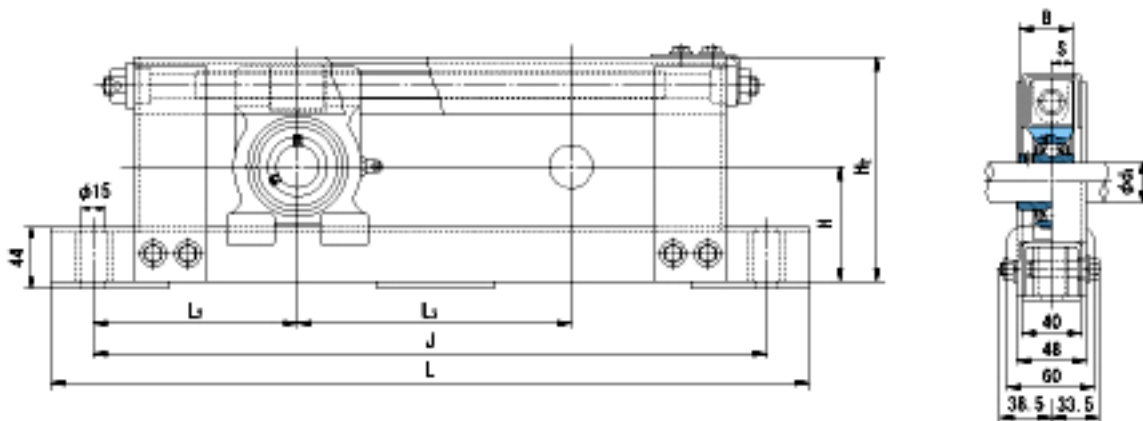

NACHI UCTL207+WL200参数

外形尺寸	H	92	mm	-
	H2	176	mm	-
	L	560	mm	-
	J	500	mm	-
	L2	150	mm	-
	L3	200	mm	-
安装尺寸	d1	35	mm	-
	B	42.9	mm	-
	S	17.5	mm	-
重量	Mass	7800	g	重量
基本额定载荷	Cr	25900	N	动载荷
	Cor	15400	N	静载荷
极限速度	Grease	-	r/min	脂润滑
	Oil	-	r/min	油润滑

NACHI UCTL207+WL200图片

参考资料:<http://www.sozhou.com/p/5fdd430e.html>