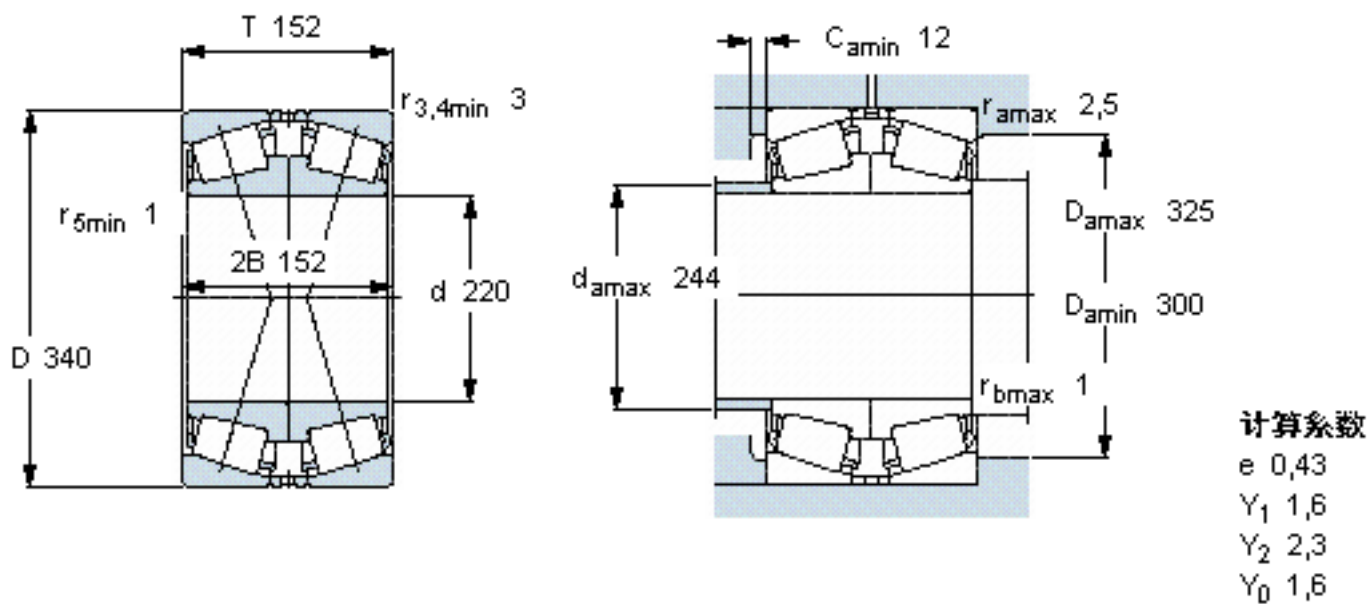

SKF 32044 X/DF参数

主要尺寸	d	220	mm	-
	D	340	mm	-
	T	152	mm	-
基本额定载荷	C	1540000	N	动载荷
	C_0	3350000	N	静载荷
疲劳载荷极限	P_u	300000	N	-
额定转速	参考转速	1000	r/min	-
	极限转速	1700	r/min	-
重量	重量	51000	g	-
型号	* SKF 探索者轴承	32044 X/DF	-	-

SKF 32044 X/DF图片

参考资料:<http://www.sozhou.com/p/5fe6053c.html>

计算系数
 e 0,43
 Y₁ 1,6
 Y₂ 2,3
 Y₀ 1,6