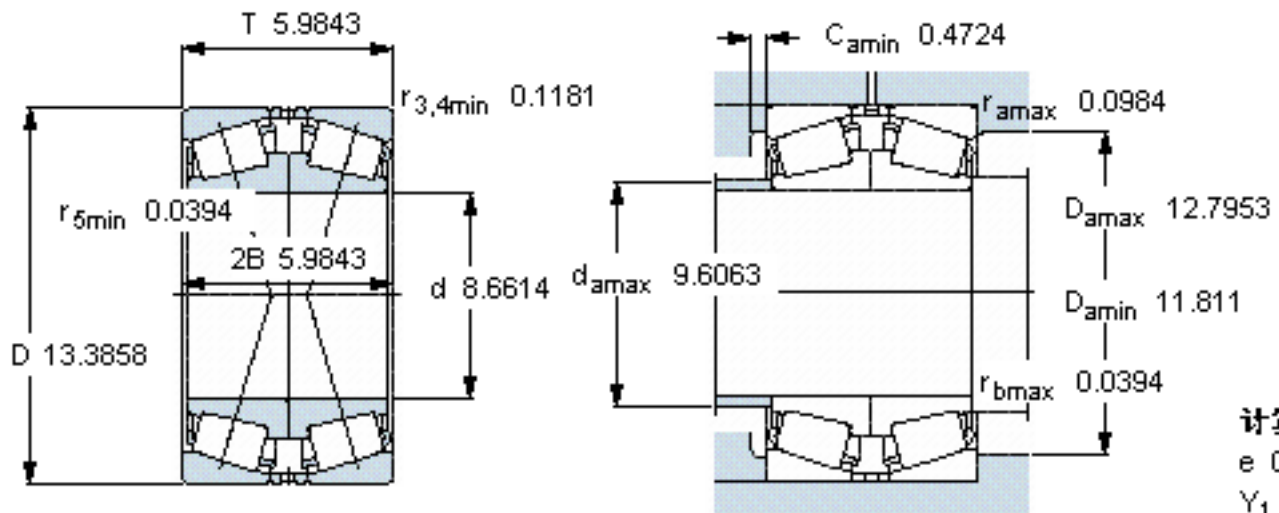

SKF 32044 X/DF参数

主要尺寸	d	220	mm	-
	D	340	mm	-
	T	152	mm	-
基本额定载荷	C	1540000	N	动载荷
	C_0	3350000	N	静载荷
疲劳载荷极限	P_u	300000	N	-
额定转速	参考转速	1000	r/min	-
	极限转速	1700	r/min	-
重量	重量	51000	g	-
型号	* SKF 探索者轴承	32044 X/DF	-	-

SKF 32044 X/DF图片

参考资料:<http://www.sozhou.com/p/5fe6053c.html>

计算系数
 e 0,43
 Y₁ 1,6
 Y₂ 2,3
 Y₀ 1,6