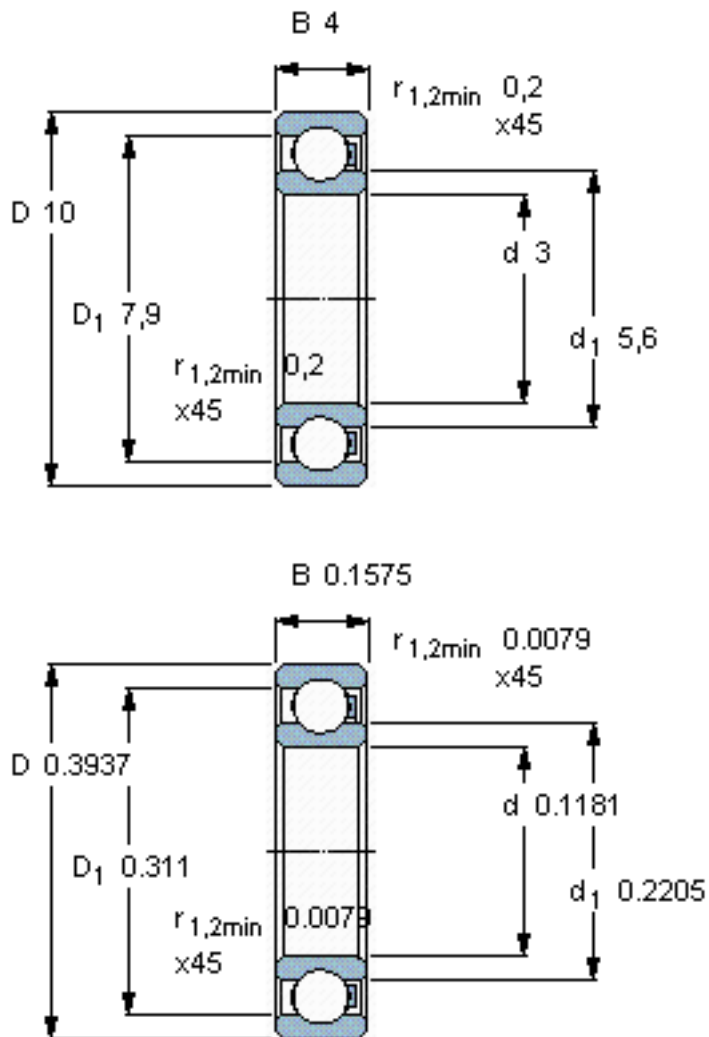

SKF 623/HR22Q2参数

主要尺寸	d	3	mm	-
	D	10	mm	-
	B	4	mm	-
承载能力	动态 ¹	30	N	-
	静止 ²	25	N	-
额定转速	最大 ³	3960	r/min	-
重量	重量	-000	g	-
型号	型号	623/HR22Q2	-	-

SKF 623/HR22Q2图片

参考资料: <http://www.sozhou.com/p/6024d35a.html>