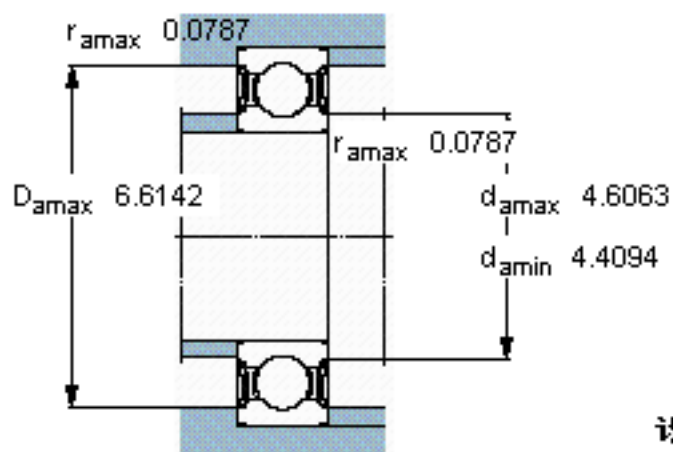

计算系数

k_r 0,025

f_0 14