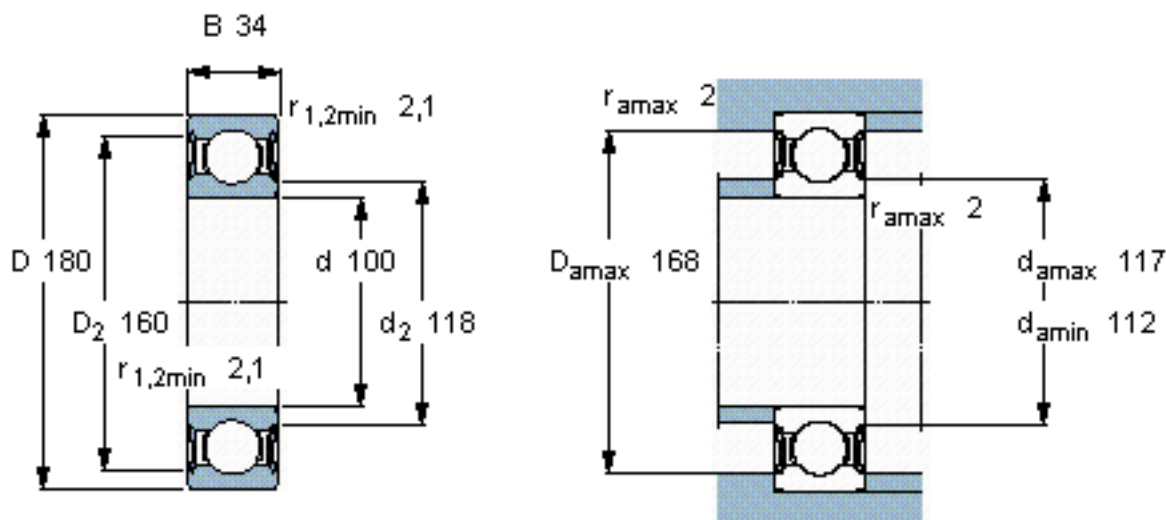

SKF 6220-2RS1/W64 *参数

主要尺寸	d	100	mm	-
	D	180	mm	-
	B	34	mm	-
基本额定载荷	C	127000	N	动载荷
	C_0	93000	N	静载荷
疲劳载荷极限	P_u	3350	N	-
极限转速	极限转速	1700	r/min	-
重量	重量	3150	g	-
型号	* SKF 探索者轴承	6220-2RS1/W64 *	-	-

SKF 6220-2RS1/W64 *图片