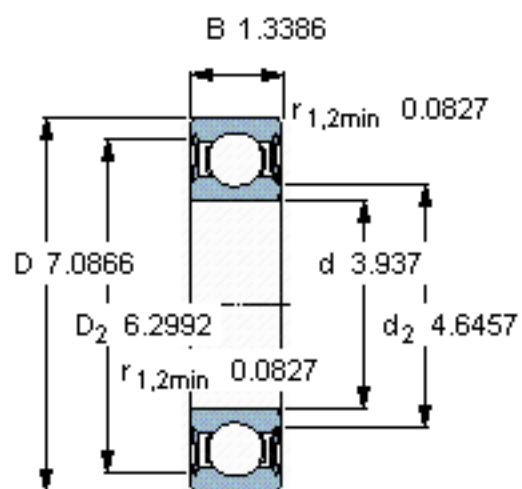

计算系数

k_r 0,025

f_0 14