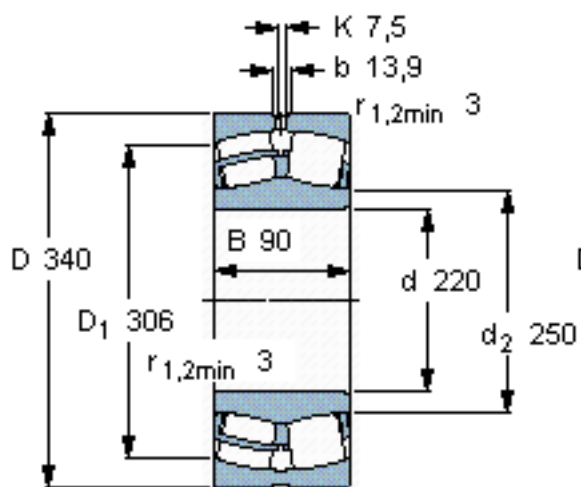

SKF 23044 CC/W33 *参数

主要尺寸	d	220	mm	-
	D	340	mm	-
	B	90	mm	-
基本额定载荷	C	1220000	N	动载荷
	C_0	1860000	N	静载荷
疲劳载荷极限	P_u	163000	N	-
额定转速	参考转速	1600	r/min	-
	极限转速	2000	r/min	-
重量	重量	30500	g	-
型号	* SKF 探索者轴承	23044 CC/W33 *	-	-

SKF 23044 CC/W33 *图片

计算系数
e 0,24
Y₁ 2,8
Y₂ 4,2
Y₀ 2,8

计算系数
e 0,24
Y₁ 2,8
Y₂ 4,2
Y₀ 2,8

参考资料:<http://www.sozhou.com/p/606e9568.html>