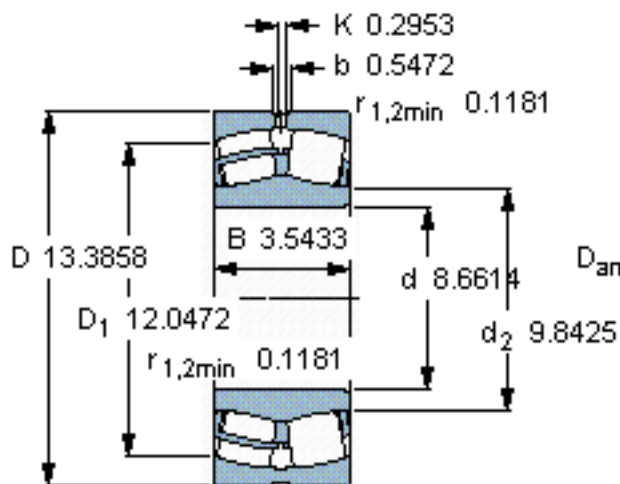

SKF 23044 CC/W33 *参数

主要尺寸	d	220	mm	-
	D	340	mm	-
	B	90	mm	-
基本额定载荷	C	1220000	N	动载荷
	C_0	1860000	N	静载荷
疲劳载荷极限	P_u	163000	N	-
额定转速	参考转速	1600	r/min	-
	极限转速	2000	r/min	-
重量	重量	30500	g	-
型号	* SKF 探索者轴承	23044 CC/W33 *	-	-

SKF 23044 CC/W33 *图片

计算系数
e 0,24
Y₁ 2,8
Y₂ 4,2
Y₀ 2,8

计算系数
e 0,24
Y₁ 2,8
Y₂ 4,2
Y₀ 2,8

参考资料:<http://www.sozhou.com/p/606e9568.html>