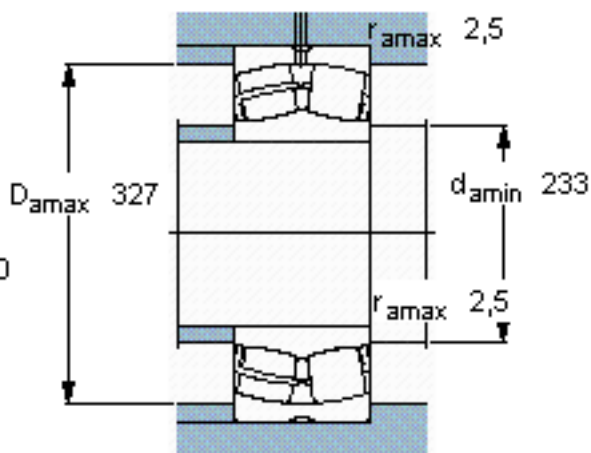

SKF 23044 CC/W33 *参数

主要尺寸	d	220	mm	-
	D	340	mm	-
	B	90	mm	-
基本额定载荷	C	1220000	N	动载荷
	C_0	1860000	N	静载荷
疲劳载荷极限	P_u	163000	N	-
额定转速	参考转速	1600	r/min	-
	极限转速	2000	r/min	-
重量	重量	30500	g	-
型号	* SKF 探索者轴承	23044 CC/W33 *	-	-

SKF 23044 CC/W33 *图片

计算系数
e 0,24
Y₁ 2,8
Y₂ 4,2
Y₀ 2,8

计算系数
e 0,24
Y₁ 2,8
Y₂ 4,2
Y₀ 2,8

参考资料:<http://www.sozhou.com/p/606e9568.html>