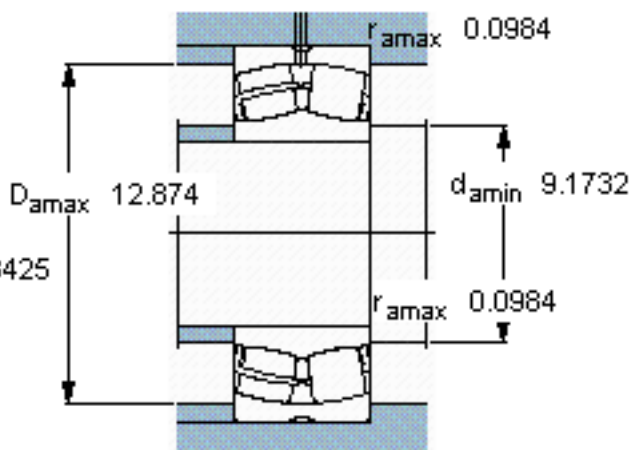

SKF 23044 CC/W33 *参数

主要尺寸	d	220	mm	-
	D	340	mm	-
	B	90	mm	-
基本额定载荷	C	1220000	N	动载荷
	C_0	1860000	N	静载荷
疲劳载荷极限	P_u	163000	N	-
额定转速	参考转速	1600	r/min	-
	极限转速	2000	r/min	-
重量	重量	30500	g	-
型号	* SKF 探索者轴承	23044 CC/W33 *	-	-

SKF 23044 CC/W33 *图片

计算系数
e 0,24
Y₁ 2,8
Y₂ 4,2
Y₀ 2,8

计算系数
e 0,24
Y₁ 2,8
Y₂ 4,2
Y₀ 2,8

参考资料:<http://www.sozhou.com/p/606e9568.html>