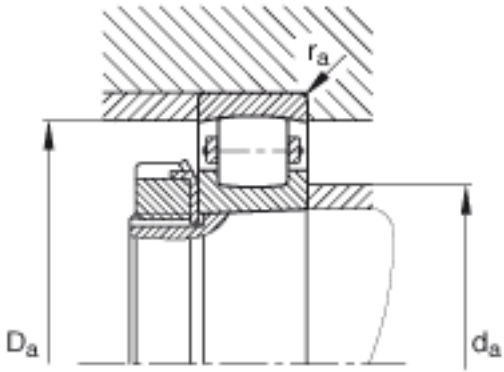

参考资料:<http://www.sozhou.com/p/60961058.html>