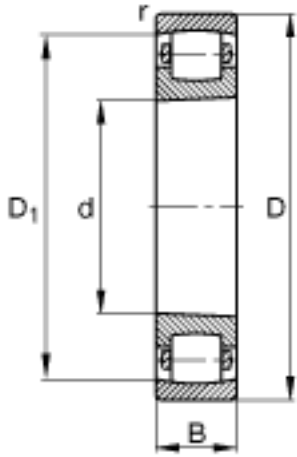

参考资料:<http://www.sozhou.com/p/60961058.html>