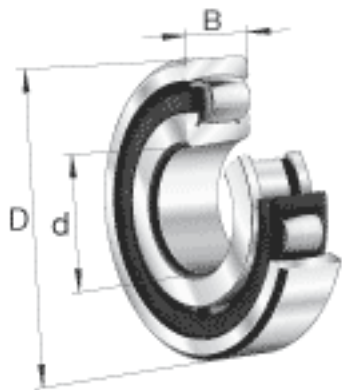

FAG 20318-K-MB-C3参数

尺寸	d	90	mm	-
	D	190	mm	-
	B	43	mm	-
	D₁	165.1	mm	-
	D_{a max}	176	mm	-
	d_{a min}	104	mm	-
	r_{a max}	2.5	mm	-
	r_{min}	3	mm	-
重量	m	6170	g	质量
基本额定载荷	C_r	300000	N	基本额定动载荷, 径向
	C_{0r}	360000	N	基本额定静载荷, 径向
极限转速	n_G	3500	r/min	极限转速
基本额定载荷	C_{ur}	30500	N	疲劳极限载荷, 径向

FAG 20318-K-MB-C3图片