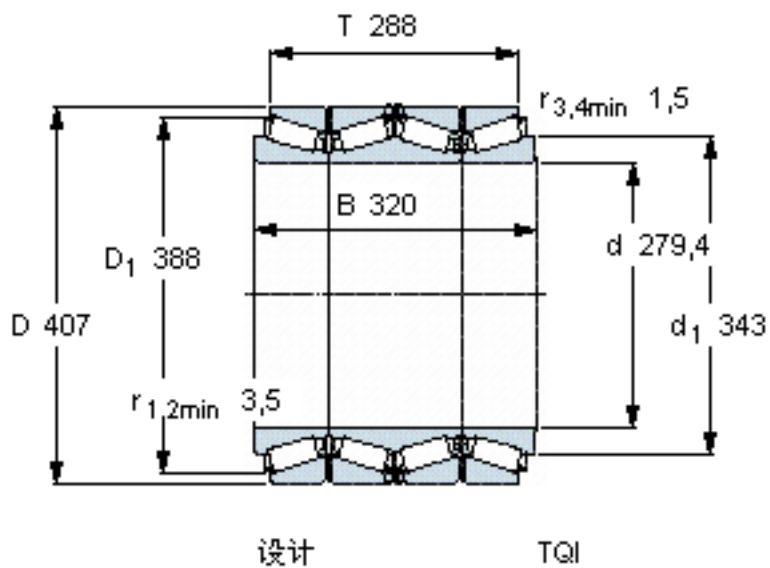

SKF BT4B 328345/HA1参数

主要尺寸	d	279.4	mm	-
	D	407	mm	-
	T	288	mm	-
	B	320	mm	-
基本额定载荷	C	3580000	N	动载荷
	$C_0$	9000000	N	静载荷
疲劳载荷极限	$P_u$	765000	N	-
重量	重量	140000	g	-
型号	型号	BT4B 328345/HA1	-	-

SKF BT4B 328345/HA1图片

计算系数

e 0,33  
Y<sub>1</sub> 2  
Y<sub>2</sub> 3  
Y<sub>0</sub> 2

对比数据

额定载荷  
径向 [kN] C<sub>F</sub> 950  
轴向 [kN] C<sub>Fa</sub> 159  
推力系数 K 1,73

参考资料:<http://www.sozhou.com/p/60bd3d13.html>